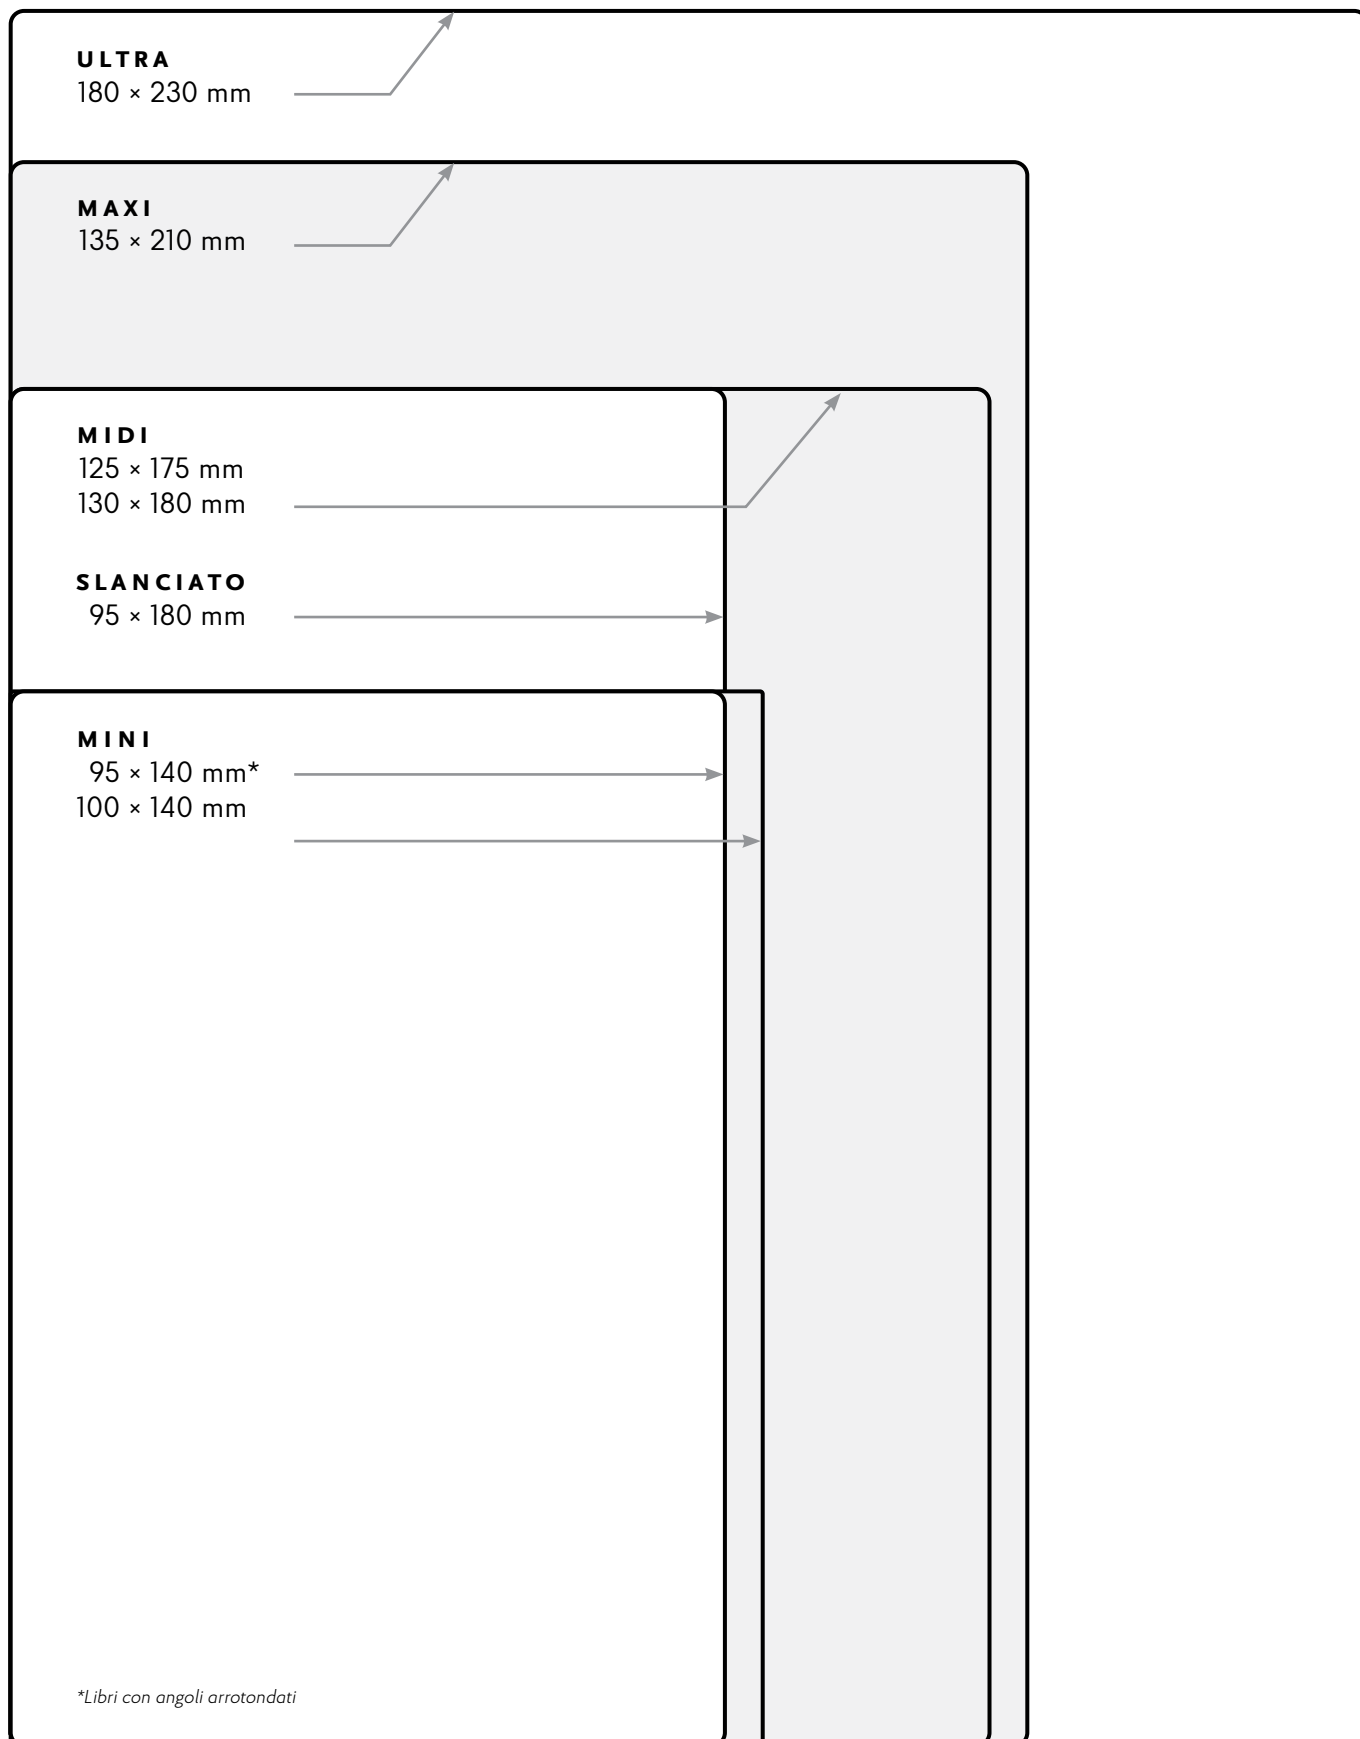

Festività nazionali

CALENDARIO 2025

GENNAIO	FEBBRAIO	MARZO
1 M Capodanno	5 S	5 S
2 C	D	D
3 V	L	L
4 S	M	M
5 D	M	M
6 L	G	G
7 M	V	V
8 M	S	S
9 C	D	D
10 V	L	L
11 S	M	M
12 D	M	M
13 L	C	C
14 M	V	V
15 M	S	S
16 C	D	D
17 V	L	L
18 S	M	M
19 D	M	M
20 L	C	C
21 M	V	V
22 M	S	S
23 C	D	D
24 V	L	L
25 S	M	M
26 D	M	M
27 L	C	C
28 M	V	V
29 M	S	S
30 C	D	D
31 V	L	L

Calendario annuale

PREFISSI TELEFONICI INTERNAZIONALI

PAESE	CODICE COGNATO	PREFISSO INTERNAZIONALE	NUMERO DI ABBONATI	PAESE	CODICE COGNATO	PREFISSO INTERNAZIONALE	NUMERO DI ABBONATI
Algeria	00	213	17	Italia	00	39	312
Arabia Saudita	00	966	599	Lettonia	00	371	112
Argentina	00	54	101	Lituania	00	370	112
Austria	0031	43	112	Lussemburgo	00	352	112
Baleari	00	43	112	Madagascar	00	390	112
Belgio	00	32	112	Malta	00	356	112
Bermuda	00	1444	911	Mexico	00	52	112
Bolivia	00	591	110	Moldavia	00	373	112
Brasile	00	55	190	Montenegro	00	382	112
Bulgaria	00	359	112	Norvegia	00	47	112
Canada	001	1	911	Nuova Zelanda	00	64	111
Cile	00	56	133	Parigi Bassi	00	31	112
Cina	00	86	110	Polonia	00	48	112
Colombia	0057	32	112	Portogallo	00	351	112
Cora del Sud	0051	82	112	Repubblica Ceca	00	420	112
Costa Rica	00	504	911	Roma	00	39	112
Croazia	00	385	112	Repubblica Dominicana	001	1809	911
Cuba	119	53	106	Repubblica Dominicana	001	1809	911
Danimarca	00	45	112	Qatar	00	974	999
D.A.I.	00	071	999	Regno Unito	00	44	112
Ecuador	00	593	911	Repubblica Ceca	00	420	112
Egitto	00	20	122	Roma	00	39	112
El Salvador	00	503	112	Repubblica Dominicana	001	1809	911
Finlandia	00	358	112	Roma	00	39	112
Francia	00	33	110	Roma	00	39	112
Germania	00	49	112	Roma	00	39	112
Giappone	011	81	110	Roma	00	39	112
Giordania	00	962	911	Roma	00	39	112
Giamaica	001	1876	119	Roma	00	39	112
Giappone	010	81	110	Roma	00	39	112
Giordania	00	962	911	Roma	00	39	112
Guatemala	00	502	110	Roma	00	39	112
Honduras	00	504	199	Roma	00	39	112
India	00	91	100	Roma	00	39	112
Indonesia	00	62	110	Roma	00	39	112
Irlanda	00	354	112	Roma	00	39	112
Israele	007	972	000	Roma	00	39	112

*Altri prefissi disponibili.

Prefissi telefonici internazionali

FUSI ORARI

UTC	UTC+1	UTC+2	UTC+3
Accra	Berlino	Atene	Bagdad
Lisbona	Parigi	Il Cairo	Nairobi
Londra	Roma	Tel Aviv	Riyad
UTC+4	UTC+5	UTC+5.5	UTC+6
Dubai	Karachi	Calcutta	Alma Ata
Mosca	Tashkent	Delhi	Dhaka
UTC+7	UTC+8	UTC+9	UTC+10
Bangkok	Manila	Seoul	Melbourne
Giacarta	Pechino	Tokyo	Sydney
UTC+12	UTC-10	UTC-9	UTC-8
Auckland	Honolulu	Anchorage	Los Angeles
Suva			San Francisco
Wellington			Vancouver
UTC-6	UTC-5	UTC-4	UTC-3
Chicago	Miami	Hallfax	Buenos Aires
Città del Messico	New York	La Paz	Rio de Janeiro
Houston	Toronto	Santiago del Cile	

Il Tempo Coordinato Universale (UTC) è l'equivalente del Tempo Medio di Greenwich.

Fusi orari

CONVERSIONI

TAGLIE INTERNAZIONALI PER ABITI E CAMICETTE

FRANCIA/SPAGNA	DOVINE	TALLI	ABITI	CAMICETTE
34	36	38	40	42
36	38	40	42	44
38	40	42	44	46
40	42	44	46	48
42	44	46	48	50

DOVINE - SCARPE

Europa	35	36	37	38	39	40	41
Giappone	22	23	23.5	24	24.5	25.5	26
Nord America	5	6	6.5	7	7.5	8	8.5
Regno Unito	2.5	3	3.5	4	4.5	5	5.5

UOMINI - COMPLETTI E CAPPOTTI

Europa	44	46	48	50	52	54	56
Giappone	5	5	5	5	5	5	5
Nord America	34	36	38	40	42	44	46

UOMINI - SCARPE

Europa	40	41	42	43	44	45	46
Giappone	25.5	26	26.5	27.5	28	29	29.5

Tabella comparativa dei formati

Le dimensioni possono leggermente variare rispetto alla tabella sovrastante
Altri formati non mostrati: grande