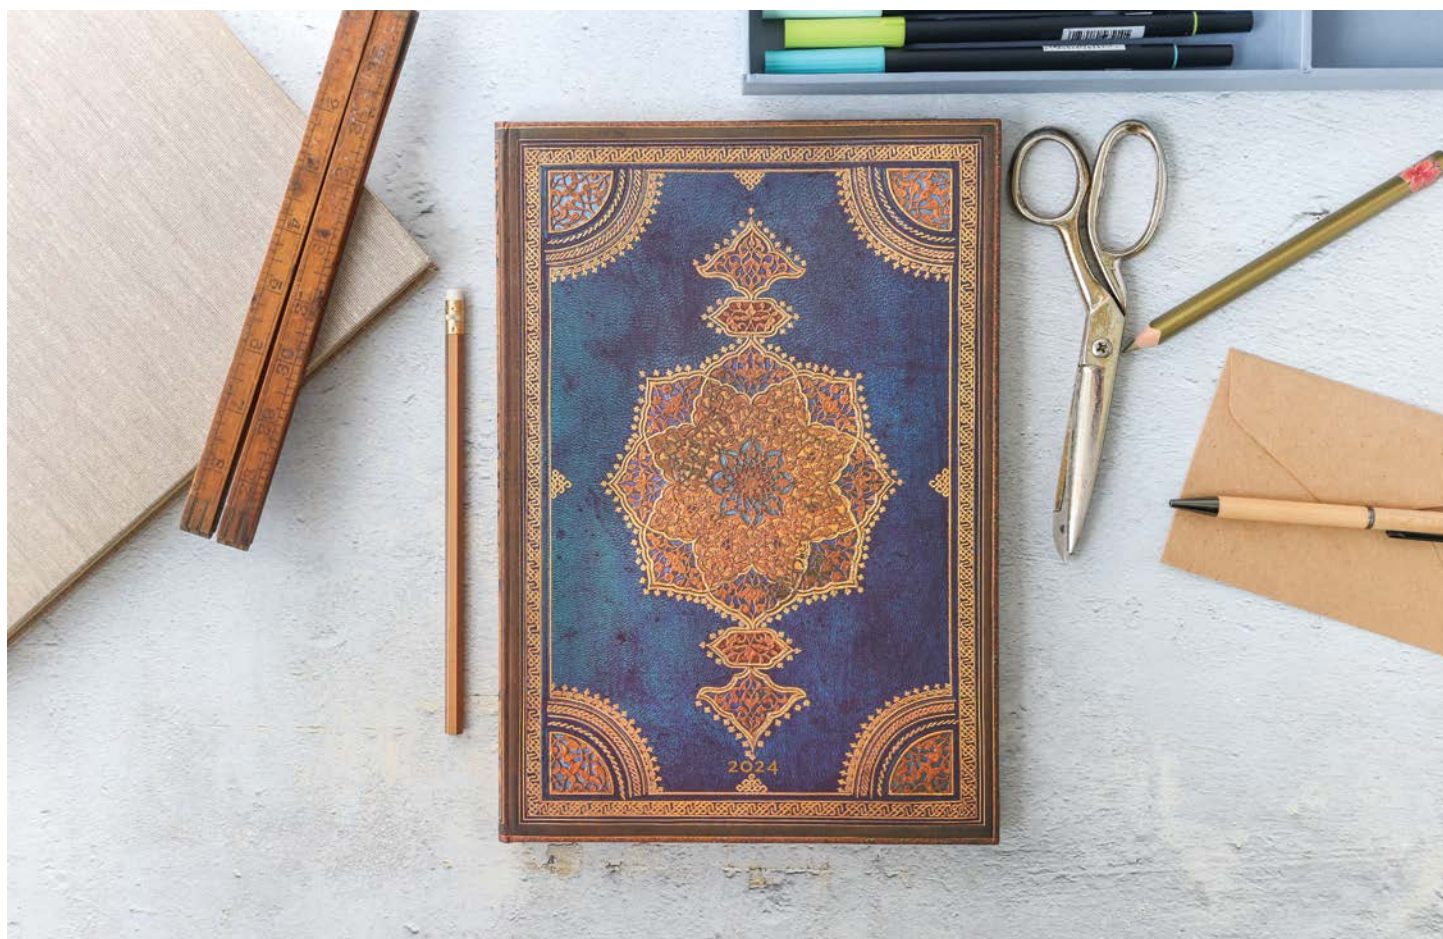

2024 Floralia

125 x 175 mm • 80 g/mq • 432 Pagine

GIORNALIERA			
ITA	0756-2	€ 10,89	9 781439 707562