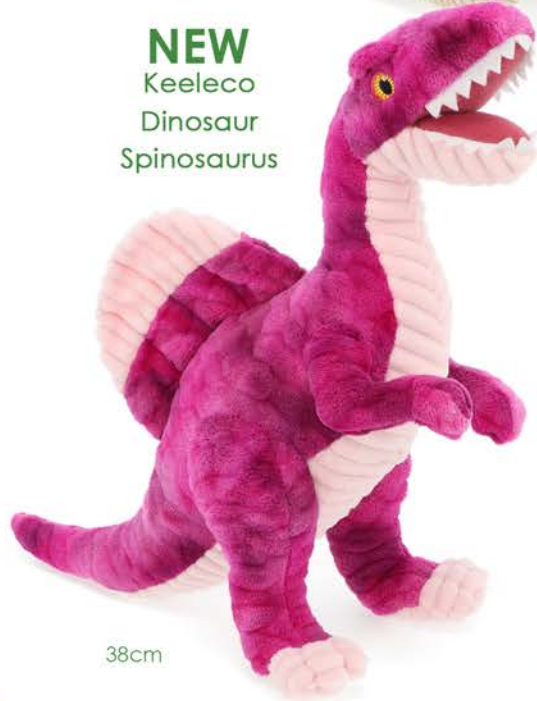

code	size	ctn
• SE2279	12cm	48

keeleco™

100% Recycled. 100% Huggable

NEW
Keeleco
Dinosaur
Ankylosaurus

38cm

NEW
Keeleco
Dinosaur
Spinosaurus

38cm

26cm