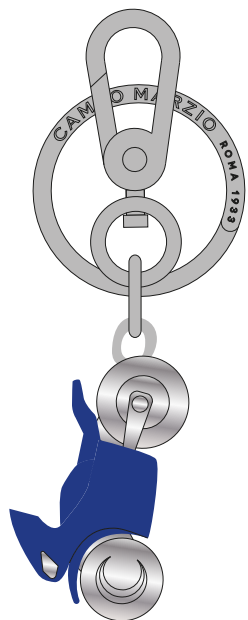

PORTACHIAVI MOTOCICLETTA

CHA025016

35,00€

Aggiungi un tocco di personalità alle chiavi del tuo scooter, moto o motorino. Grazie al comodo gancio potrai applicarlo alle chiavi, allo zaino o alla borsa per dare vivacità alle tue giornate. Colori straordinari e *design* accattivante. Scegli il colore che preferisci!

CARATTERISTICHE

Dimensioni: 3,5L x 10 A x 1,3P cm ; **peso:** 45 g

Packaging: *suede bag*

001
NERO

003
ROSSO CILIEGIA

602
BLU CIELO