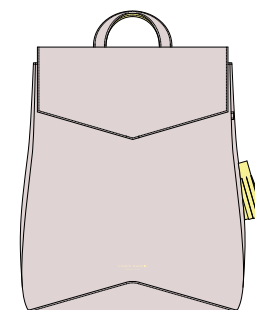

ZAINO CLARISSE

BLO202005

109,00€

Pensato per chi passa molto tempo fuori casa, può essere usato in moltissime occasioni grazie agli spallacci regolabili che consentono di indossarlo sia come borsa che come zaino. A mano, a tracolla o in versione zainetto sa essere sempre pratico e appealing. Una pratica tasca interna chiusa con bottone ti permette di trovare facilmente smartphone, chiavi di casa, cuffiette, trucchi, cavi e tutto il necessario per affrontare la tua giornata, inoltre grazie alla sua capienza potrai portare sempre con te borraccia 12/24h, portafogli, ombrello e molto altro ancora. Un grazioso *charm* removibile con delle frange impreziosisce lo zaino. La sua versatilità sarà il segreto del tuo successo!

CARATTERISTICHE

Chiusura con bottone a pressione - 1 compartimento

Interno: tasca con bottone

Portabilità: a mano, a tracolla, a spalla

Spallacci regolabili

Dimensioni: 28L x 35A x 12,5P cm;

peso: 960 gr

Packaging: dust bag

050

CREMA - GIALLO