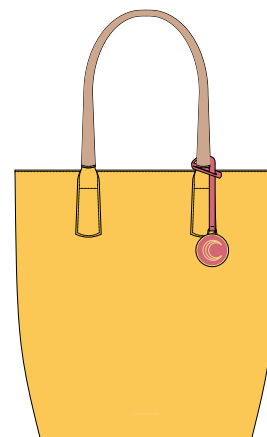

Altezza manici: 21 cm

Tracolla removibile e regolabile

Dimensioni: 37L x 30A x 13P cm
(*pochette* 23L x 17,5A x 8P cm); **peso:** 840 g

Packaging: *dust bag*

124
GIALLO ORO - ROSA

487
BLU CERULEO - FUCSIA

SHOPPING BAG CIRCE

RAI205005

109,00€

Questa borsa coniuga praticità ed estetica. Le linee morbide le danno la giusta dimensione per contenere portafoglio, libri, ombrello, borraccia, documenti e tutto ciò di cui hai bisogno. Dotata di tasca interna ti consente di tenere in ordine chiavi, *smartphone* e tutti i piccoli accessori personali. Vano unico con chiusura a zip arricchita da un *charm* removibile laccato, è perfetta per le tue giornate di lavoro, di *shopping* o durante un viaggio.

CARATTERISTICHE

Chiusura con zip - 1 compartimento

Interno: tasca piatta

Portabilità: a mano e a spalla

Altezza manici: 20 cm

Dimensioni: 29L x 37A x 11P cm; **peso:** 700 g

Packaging: *dust bag*

124
GIALLO ORO - ROSA

487
BLU CERULEO - FUCSIA

BORSA A MANO ATHENA RAI204005

99,00€

Raffinata e pratica, è adatta a tutte le occasioni da mattina a sera. Compatta e capiente, può contenere portafoglio, agenda, documenti e tutto il necessario per la tua giornata. La tasca interna ti permette di avere a portata di mano *smartphone*, chiavi e tutti i tuoi effetti personali. Dotata di tracolla removibile che consente di indossarla a mano o a bandoliera in base alle tue necessità. Portala sempre con te, in ufficio, durante un pomeriggio con le amiche, una cena o lo *shopping*!