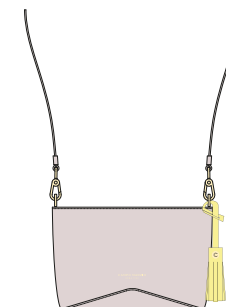

BORSA MINI BETTY

BLO205005

59,00€

Tornano le mini *bag*! Con i suoi due scomparti interni riponi con ordine *smartphone*, chiavi, *lipstick* e tutti i tuoi effetti personali. Indossala a mano o a bandoliera durante una passeggiata, un aperitivo con gli amici, una cena o durante un viaggio. Un grazioso *charm* con frange e una tracolla rimovibile impreziosiscono la borsa.

CARATTERISTICHE

Chiusura con zip - 2 compartimenti

Portabilità: a mano e a tracolla

Tracolla rimovibile

Dimensioni: 28L x 27A x 11P cm;

peso: 366 g

Packaging: *dust bag*

050
CREMA - GIALLO