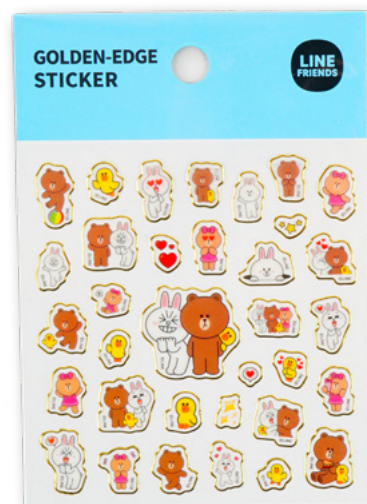

LINE FRIENDS
Sticker Set Decorazione
880509

MISURA Blister 13,5 x 10 cm
 MATERIALE PP Adesivo
 SPESSORATI SAGOMATI

LINE FRIENDS
 Special Sticker Soft
880512

MISURA Blister 18,5 x 10 cm
 MATERIALE PP Gel Trasparente
 SPESSORATI SAGOMATI

LINE FRIENDS
 Sticker Jelly
880514

MISURA Blister 13,5 x 10 cm
MATERIALE PP Adesivo
TRASPARENTE SAGOMATO

LINE FRIENDS
Maxi Sticker Trasparente
880520

LINE FRIENDS

MISURA Blister 18,5 x 10 cm
MATERIALE PP Adesivo
SPESSORATI SAGOMATI
SOFT TOUCH

LINE FRIENDS
Stickers Soft
880518

MISURA Blister 13,5 x 10 cm
MATERIALE PP Adesivo
CONTORNO ORO

LINE FRIENDS
Sticker Contorno Oro
880516

NETFLIX | LINE FRIENDS

LINE FRIENDS

WWW.IDEACREA.IT

segui su **INSTAGRAM:**
[#IDEACREA.it](https://www.instagram.com/IDEACREA.it)