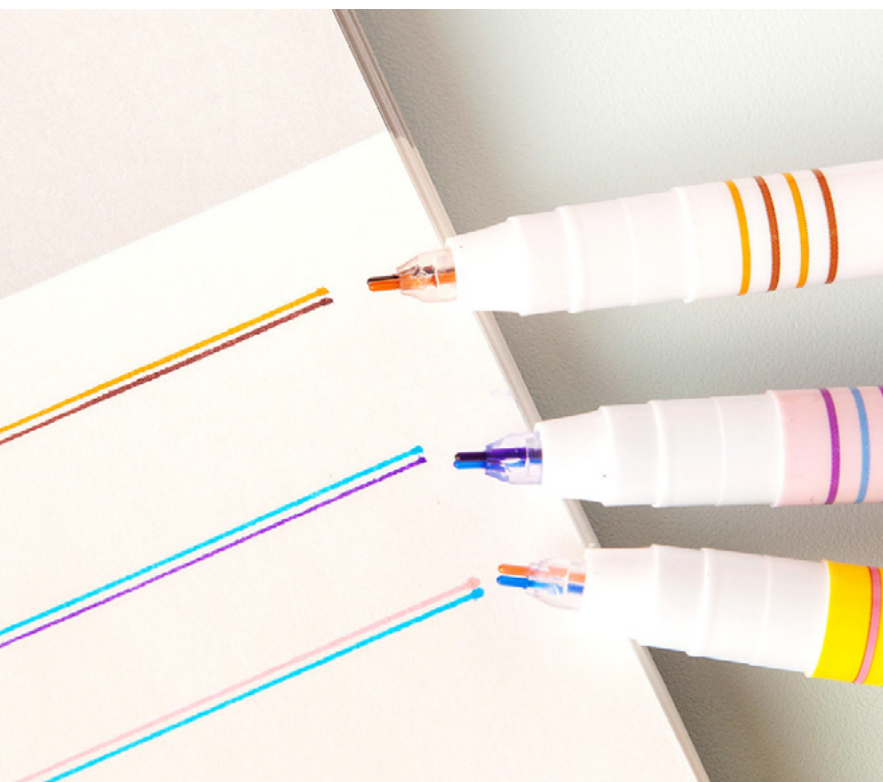

MISURA 15 x 0,8 cm
MATERIALE PP / Metallo
MINA HB

LINE FRIENDS
Clip Magnetiche
880581

LINE FRIENDS
Set Pennarelli Magic
Punta Bicolor
880579

LINE FRIENDS
2 Fg. Etichette Adesive Segnanome
880454

MISURA 8 x 4 etichetta cm
MATERIALE Carta Adesiva
CONFEZIONE 2 Fg. 16 etichette in Blister