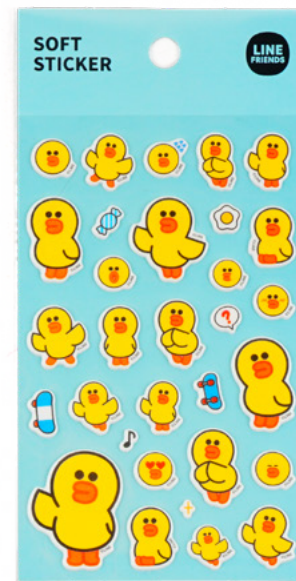

LINE FRIENDS

LINE FRIENDS
Set 4 Mini Busta Letterina
880505

LINE FRIENDS
Biglietti Sagomati + Adesivo
880507

MISURA Busta 10 x 10 cm
MATERIALE Cartoncino
BUSTA COLORATA
MINI ADESIVO

MISURA Blister 16,5 x 11,5 cm
MATERIALE PP Adesivo
ADESIVI SAGOMATI 10 pz

LINE FRIENDS
Sticker Set Decorazione
880509

MISURA Blister 13,5 x 10 cm
 MATERIALE PP Adesivo
 SPESSORATI SAGOMATI

LINE FRIENDS
 Special Sticker Soft
880512

MISURA Blister 18,5 x 10 cm
 MATERIALE PP Gel Trasparente
 SPESSORATI SAGOMATI

LINE FRIENDS
 Sticker Jelly
880514

MISURA Blister 13,5 x 10 cm
MATERIALE PP Adesivo
TRASPARENTE SAGOMATO

LINE FRIENDS
Maxi Sticker Trasparente
880520

LINE FRIENDS

MISURA Blister 18,5 x 10 cm
MATERIALE PP Adesivo
SPESSORATI SAGOMATI
SOFT TOUCH

LINE FRIENDS
Stickers Soft
880518

MISURA Blister 13,5 x 10 cm
MATERIALE PP Adesivo
CONTORNO ORO

LINE FRIENDS
Sticker Contorno Oro
880516

NETFLIX | LINE FRIENDS

LINE FRIENDS

WWW.IDEACREA.IT

segui su **INSTAGRAM:**
[#IDEACREA.it](https://www.instagram.com/IDEACREA.it)