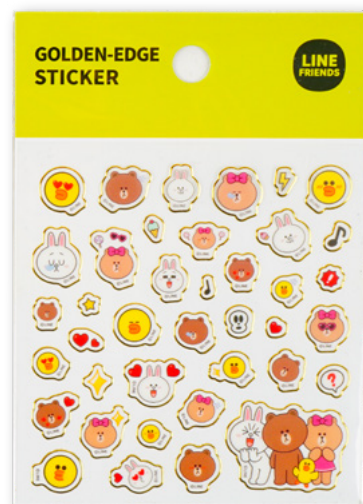

LINE FRIENDS

LINE FRIENDS
Set 4 Mini Busta Letterina
880505

LINE FRIENDS
Biglietti Sagomati + Adesivo
880507

MISURA Busta 10 x 10 cm
MATERIALE Cartoncino
BUSTA COLORATA
MINI ADESIVO

MISURA Blister 16,5 x 11,5 cm
MATERIALE PP Adesivo
ADESIVI SAGOMATI 10 pz

LINE FRIENDS
Sticker Set Decorazione
880509

MISURA Blister 13,5 x 10 cm
 MATERIALE PP Adesivo
 SPESSORATI SAGOMATI

LINE FRIENDS
 Special Sticker Soft
880512

MISURA Blister 18,5 x 10 cm
 MATERIALE PP Gel Trasparente
 SPESSORATI SAGOMATI

LINE FRIENDS
 Sticker Jelly
880514

MISURA Blister 13,5 x 10 cm
MATERIALE PP Adesivo
TRASPARENTE SAGOMATO

LINE FRIENDS
Maxi Sticker Trasparente
880520

LINE FRIENDS

MISURA Blister 18,5 x 10 cm
MATERIALE PP Adesivo
SPESSORATI SAGOMATI
SOFT TOUCH

LINE FRIENDS
Stickers Soft
880518

MISURA Blister 13,5 x 10 cm
MATERIALE PP Adesivo
CONTORNO ORO

LINE FRIENDS
Sticker Contorno Oro
880516

NETFLIX | LINE FRIENDS

LINE FRIENDS

WWW.IDEACREA.IT

segui su **INSTAGRAM:**
[#IDEACREA.it](https://www.instagram.com/IDEACREA.it)