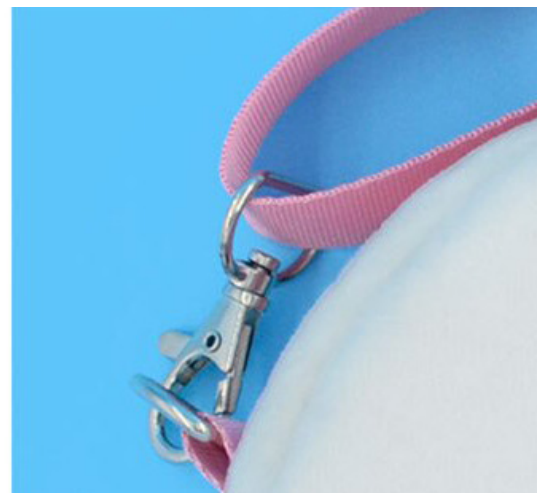

LINE FRIENDS
Astuccio Face Pelouche
880556

MISURA 16 x 5 cm
MATERIALE Pelouche

LINE FRIENDS
Tracollino Face Pelouche
880555

MISURA 16 x 5 cm
MATERIALE Pelouche

©LINE