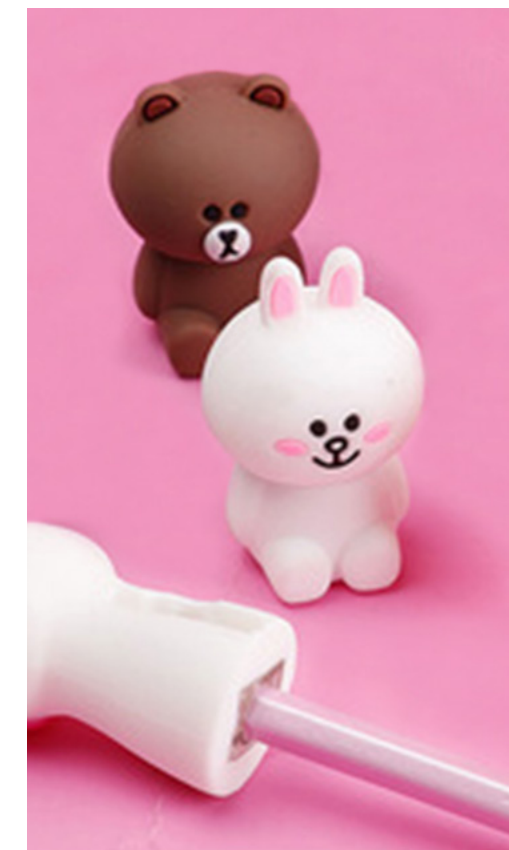

MISURA 16 x 0,9 cm
MATERIALE PP silicone
TRATTO Nero
TOPPER Removibile
TAPPO Foro di Sicurezza

LINE FRIENDS
Penna Gel 3D
880467

MISURA 10,8 x 10 x 19,5 cm
MATERIALE Silicone

LINE FRIENDS
Astuccio 3D Soft Touch Mix
880475