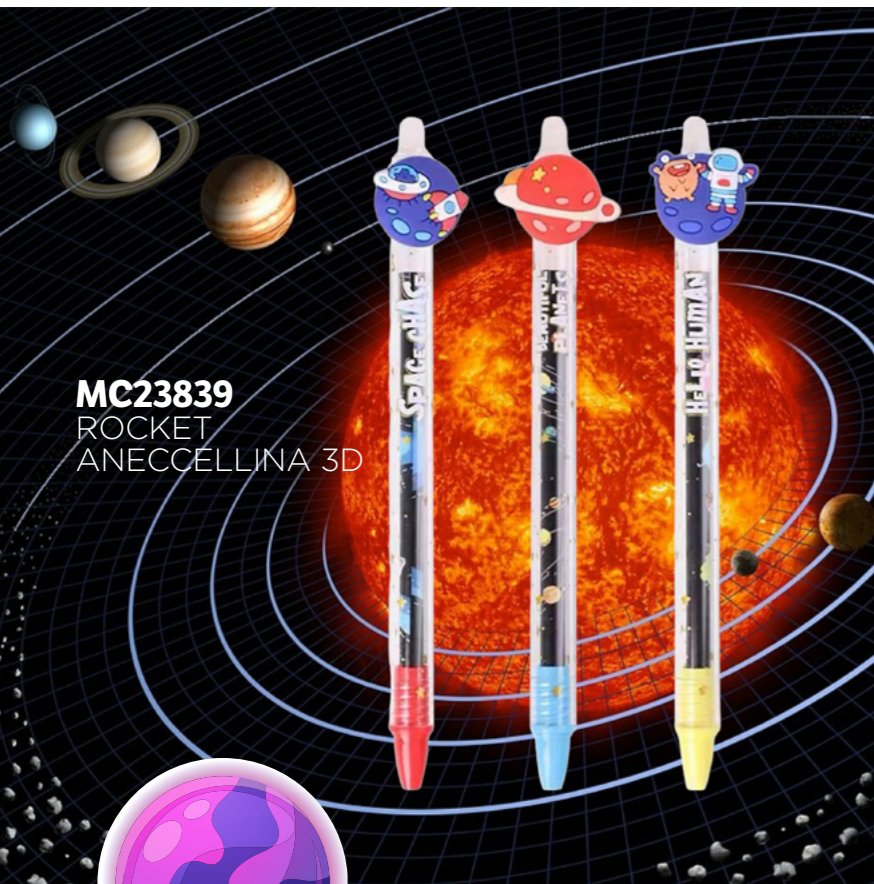

MC2247
ROCKET
NOTEBOOK MORBIDONE

MISURA: 12 X 17 CM

MC2245
ROCKET - ASTUCCIO RIGIDO 3D

ORGANIZZAZIONE INTERNA
MISURA: 23 X 11 X 5 CM

MC2250
ROCKET - PENNA
SPECIAL MULTICOLORE

IN SCATOLA
PERSONALIZZATA

MC23839
ROCKET
ANECCELLINA 3D