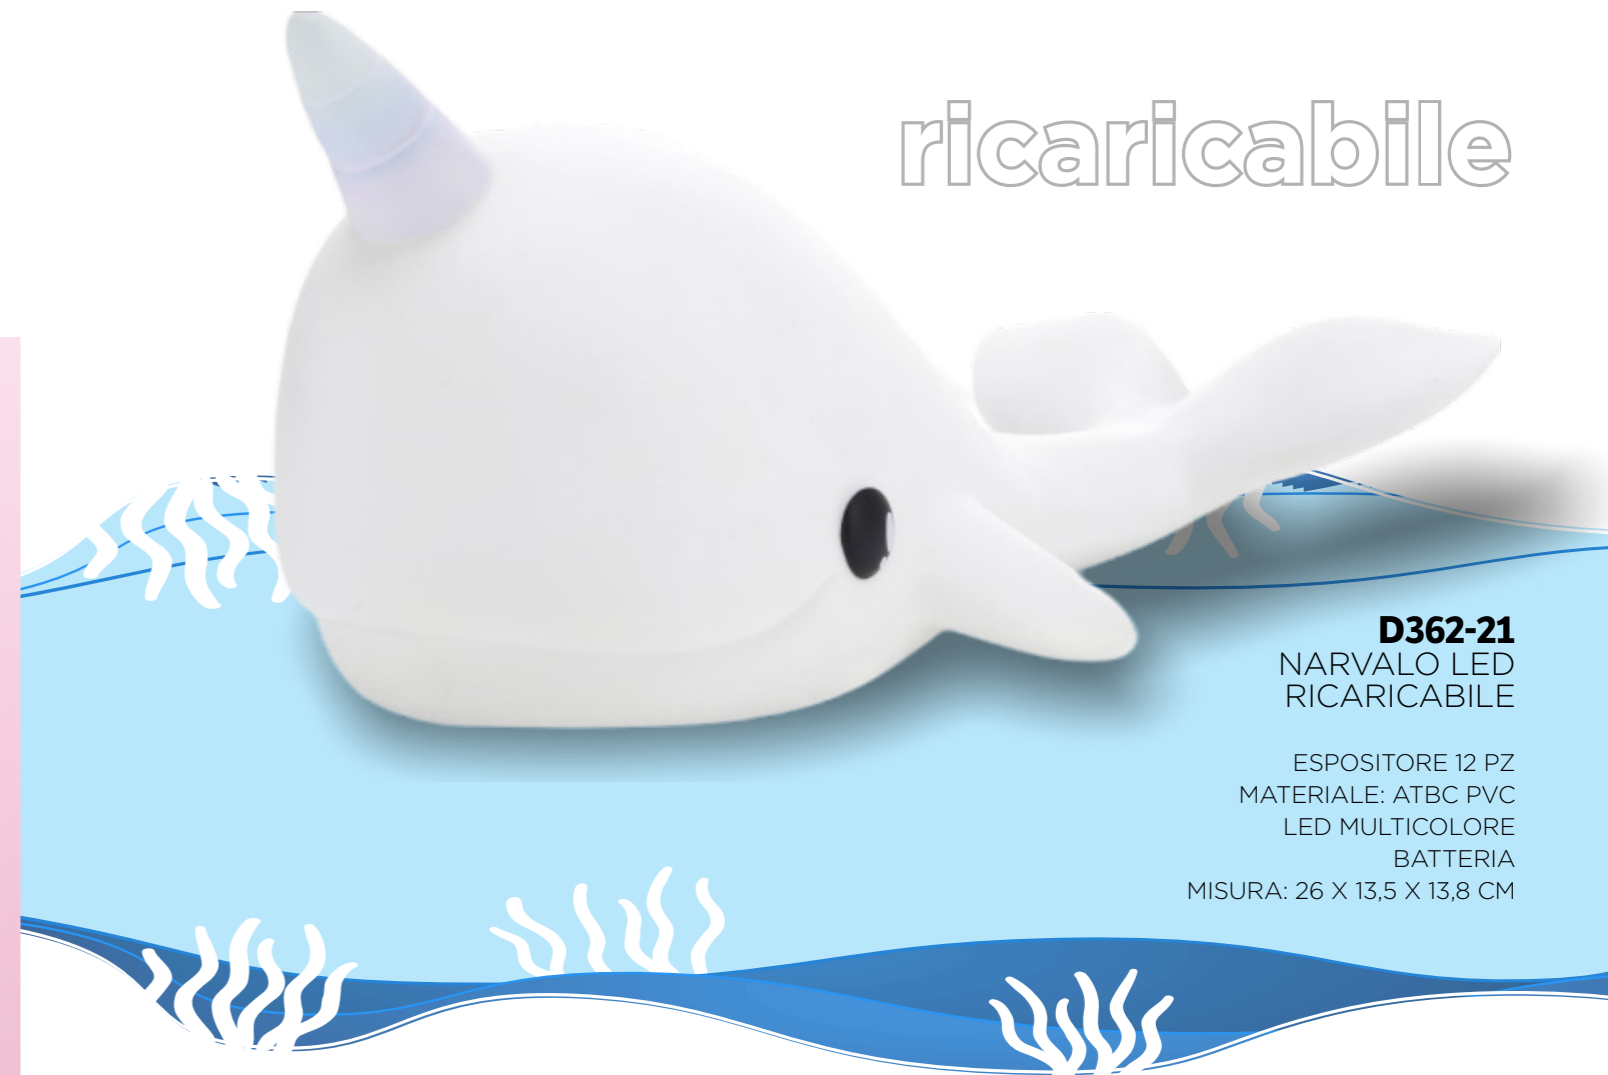

MATERIALE: ATBC PVC
MISURA: H 13 CM

WILD

D477-9
WILD MINI LED

D362-01
NARVALO LED BATTERIA

MATERIALE ATBC PVC
MULTICOLRE
MISURA: 26 X 13,5 X 13,8 CM

NARVALO LED batteria

Batteria
Funzione luce timer
Materiale: ATBC PVC
Colorato a mano
TAP-multicolor LED light

MC50083
SEALIFE - PENNA CANCELLINA

MC2215
SQUALO - GOMMA 3D

MC50082
SEALIFE
GOMMA 3D

ricaricabile

D362-21
NARVALO LED
RICARICABILE

ESPOSITORE 12 PZ
MATERIALE: ATBC PVC
LED MULTICOLORE
BATTERIA
MISURA: 26 X 13,5 X 13,8 CM