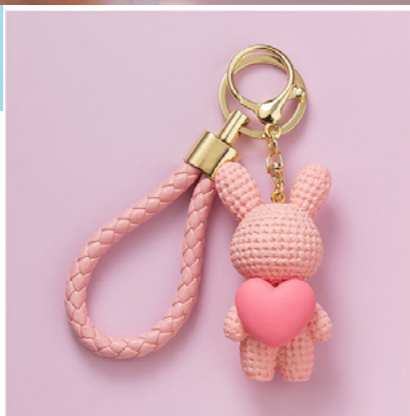

LIFESTYLE

MC23624
LFST6 - BUNNY PORTACHIAVI CHIC

ANELLO METALLO DORATO A SCATTO
ALTEZZA 11 CM

MC23622
LFST6 - BUNNY BORSA CHIC CLICK CLACK

TRACCOLLA METALLO IN DOTAZIONE
MISURA: 22 X 21 HCM

Cutie

MC50064
LFST6 - BUNNY
PORTACHIAVI FASHION

METALLERIA DORATA
ALTEZZA (7CM BUNNY) 13 CM

MC23620
BORSETTA TRACOLLA
BEAUTIFUL TEXTILE

MISURA: 16 X 11,5 CM

MC50015
BORSETTA TRACOLLA CHARME

TRACOLLA IN DOTAZIONE
MISURA: 13 X 10 X 5 CM

MC2287
BUNNY PENNA POM POM