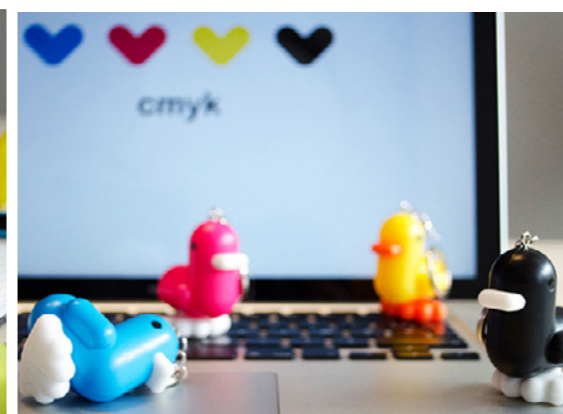

Cuscino in Morbido Peluches
F.to 31 x 28 x 12 cm

MISURA: 5 X 5 X 3,5 CM

Ricaricabile Soft Touch

PORTACHIAVI

CANAR

ESPOSITORE CANAR ♥ 24 PORTACHIAVI

CANAR