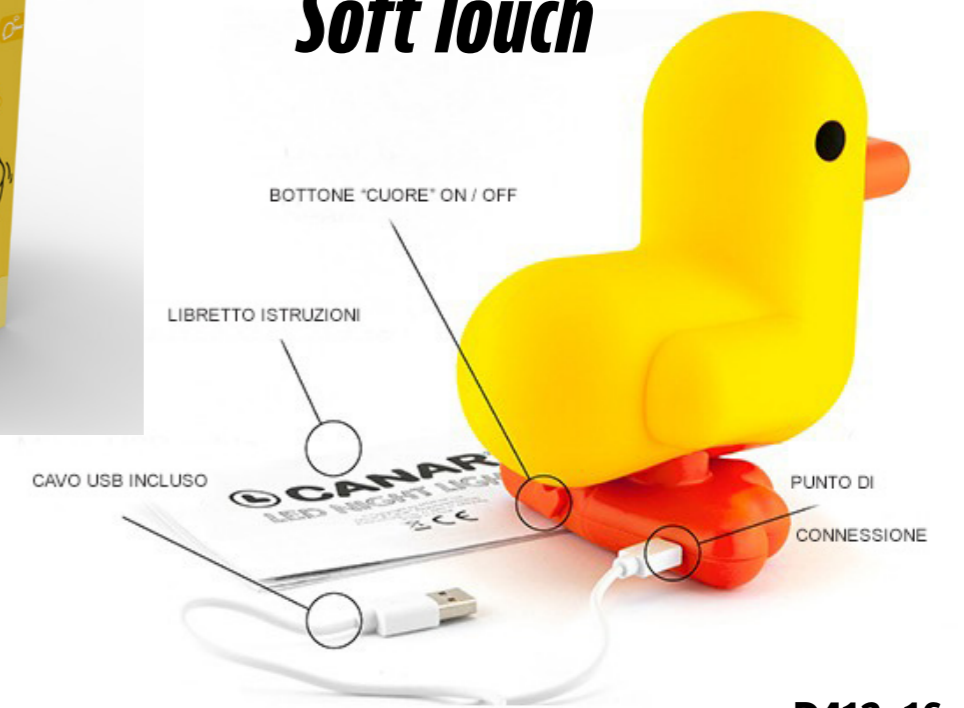

Ricaricabile Soft Touch

D412+16
CANAR LED RICARICABILE