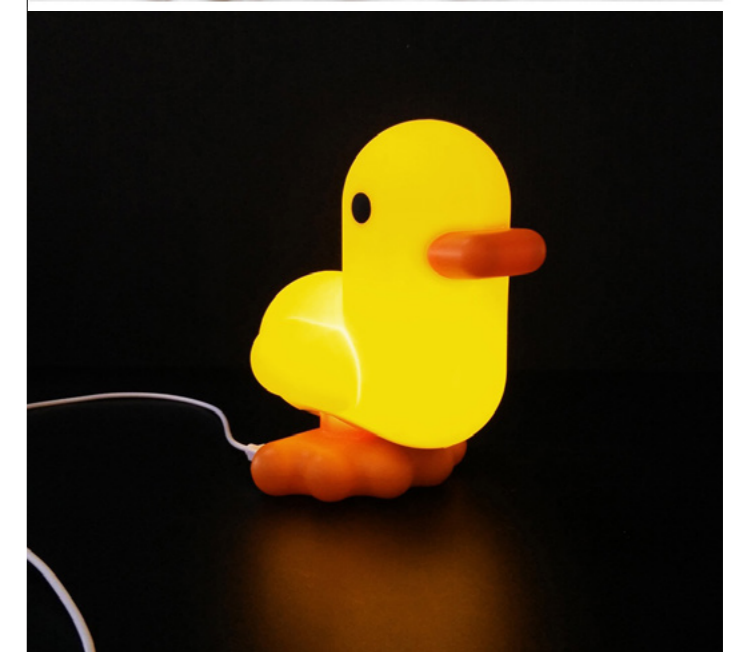

D292-24DSP
CANAR 24 PORTACHIAVI DISP.

D292-12
CANAR 12 PORTACHIAVI

MISURA: 5 X 5 X 3,5 CM

Ricaricabile Soft Touch

D412+16
CANAR LED RICARICABILE

PORTACHIAVI

CANAR

ESPOSITORE CANAR ♥ 24 PORTACHIAVI