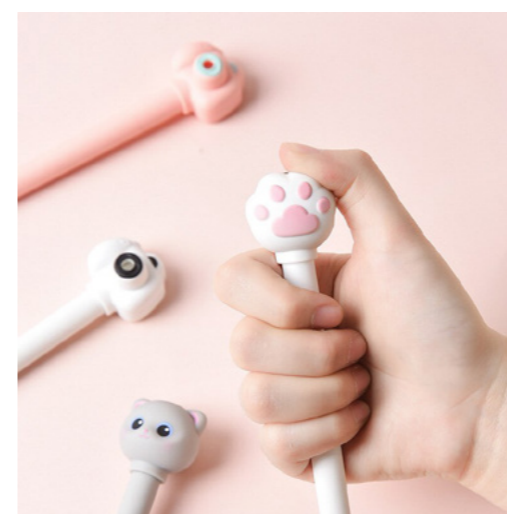

MC2220
PENNA GEL SUONO & LUCE MIX

DISPLAY 12 PZ