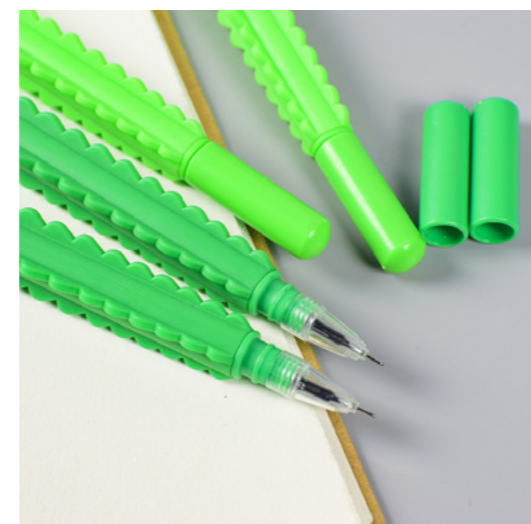

MC2230
CACTUS - ASTUCCIO SILICONE 3D