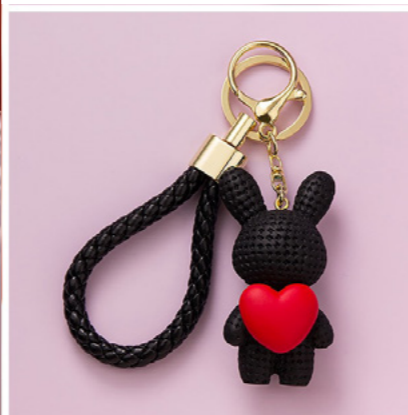

LIFESTYLE

MC23624
LFST6 - BUNNY PORTACHIAVI CHIC

ANELLO METALLO DORATO A SCATTO
ALTEZZA 11 CM

MC23622
LFST6 - BUNNY BORSA CHIC CLICK CLACK

TRACCOLLA METALLO IN DOTAZIONE
MISURA: 22 X 21 HCM

Cutie

MC50064
LFST6 - BUNNY
PORTACHIAVI FASHION

METALLERIA DORATA
ALTEZZA (7CM BUNNY) 13 CM

MC23620
BORSETTA TRACOLLA
BEAUTIFUL TEXTILE

MISURA: 16 X 11,5 CM

MC50015
BORSETTA TRACOLLA CHARME

TRACOLLA IN DOTAZIONE
MISURA: 13 X 10 X 5 CM

MC2287
BUNNY PENNA POM POM