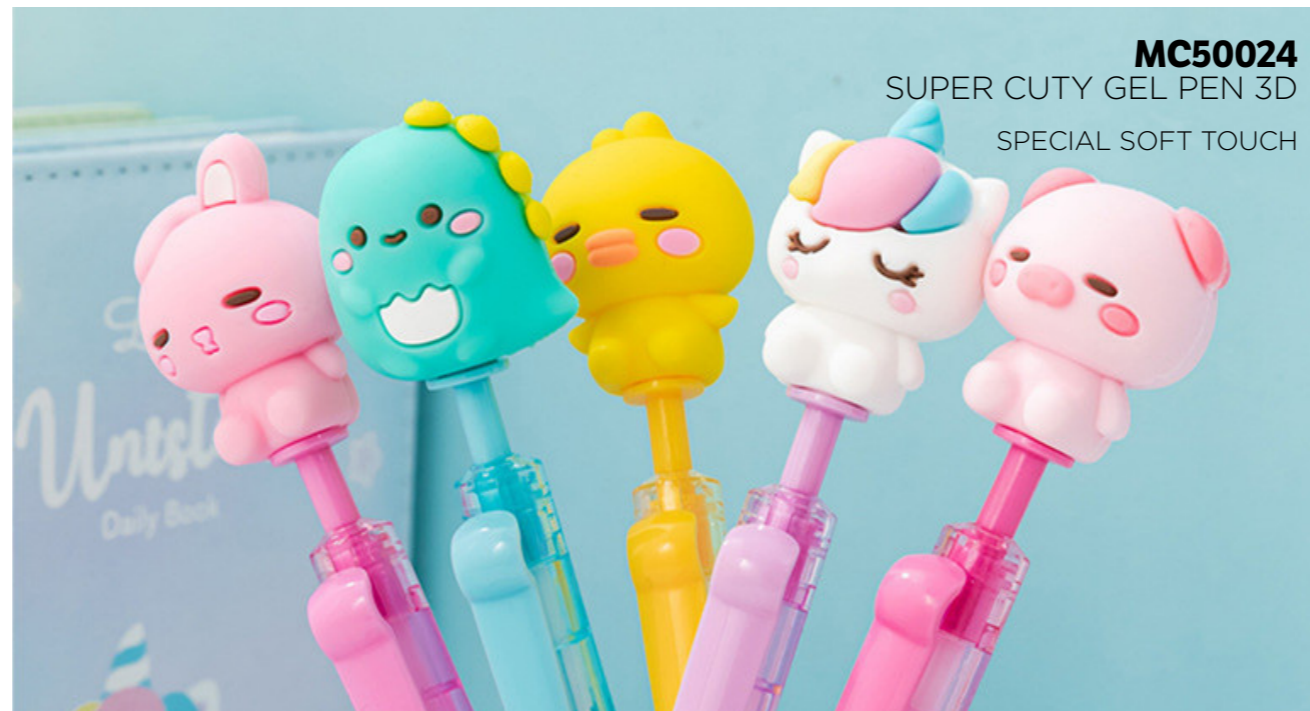

MC50024
SUPER CUTY GEL PEN 3D
SPECIAL SOFT TOUCH