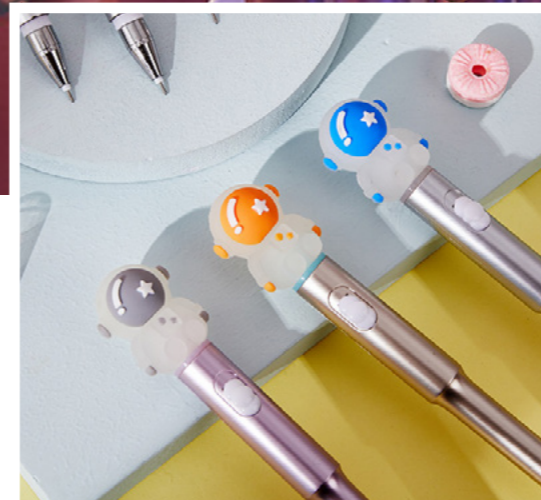

MC23818
ROCKET
TEMPERAMATITE
MECCANICO

DISPLAY 12 PZ