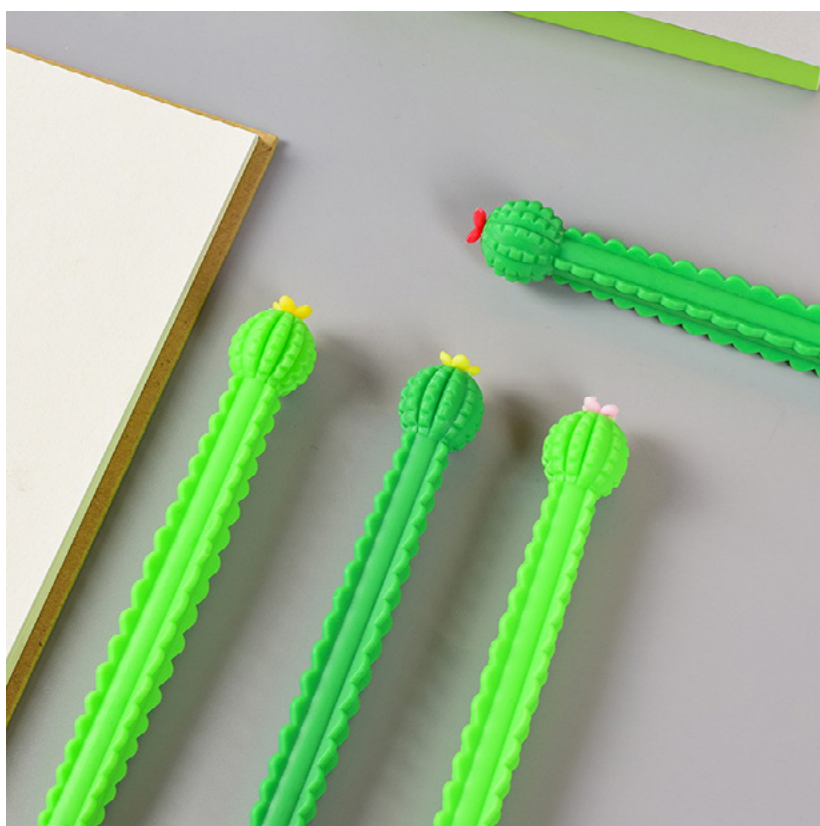

MC50065
CACTUS - TEMPERAMATITE

MC24021
CACTUS - PENNA GEL

DISPLAY 18 PZ

MC2230
CACTUS - ASTUCCIO SILICONE 3D

MISURA: 21 X 8 CM

MC2232
CACTUS - PENNA MORBIDONA

DISPLAY 12 PZ

MC50068
CACTUS IN FIORE PENNA GEL