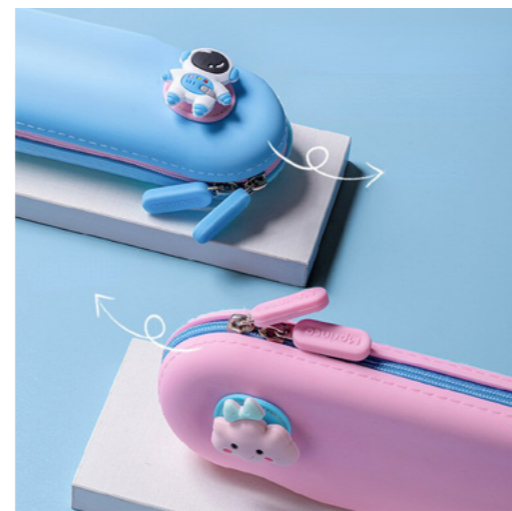

MISURA: 6,5 X 7,2 CM

MC50107
CUTY PORTACHIAVI

MISURA: 9 CM

MC50105
FRIGO - PORTAPENNE SCRIVANIA
MULTIFUNZIONE + ADESIVI

MC50053
CUTY ZAINO EVA 3D
FRONTE RIGIDO - RETRO IMBOTTITO - INSERTI PLUSH
MISURA: 24 X 28 H X 9 CM

MC50052
CUTY MINI POCLETTE PORTACHIAVI

MISURA: DIAMETRO 10 CM

REMOVIBLE
INTERCAMBIABILE

MC50112
SUPER CUTY ASTUCCIO
SILICONE

ELEMENTI 3D RIMOVIBILI
+ ELEMENTO AGGIUNTIVO
INLCUSO

MISURA: 23 CM

MC50116
SUPER CUTY
TRACCOLLA PATCH