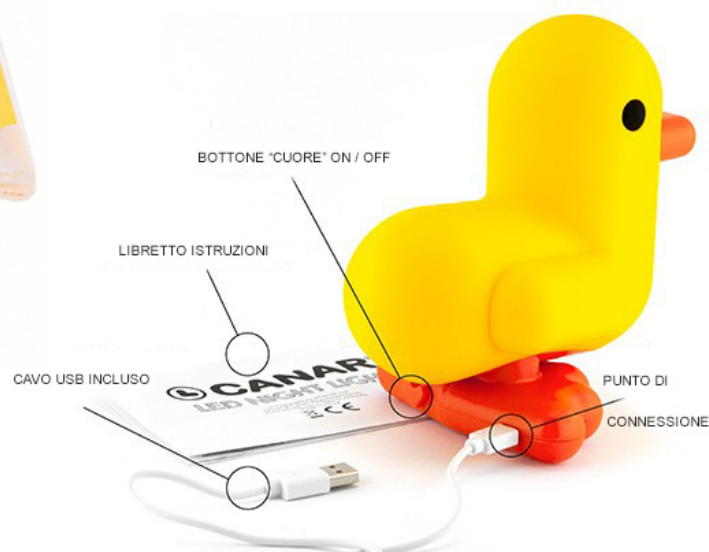

Ricaricabile
Soft Touch