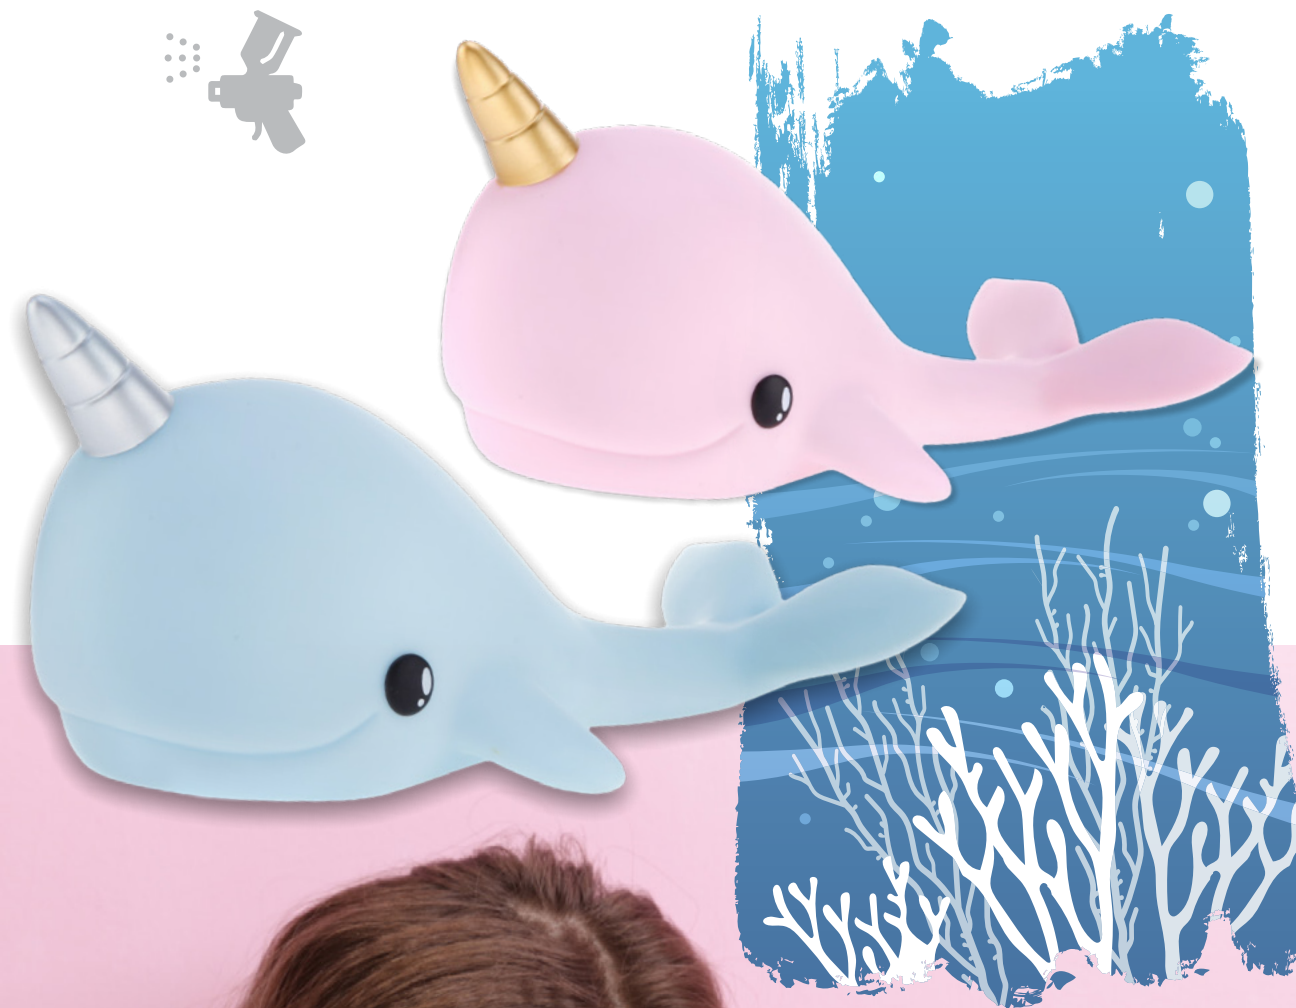

Batteria
Funzione luce timer
Materiale: ATBC PVC
Colorato a mano
TAP-multicolor LED light

D362-011
NARVALO LED BATTERIA

MATERIALE ATBC PVC
MULTICOLRE
MISURA: 26 X 13,5 X 13,8 CM