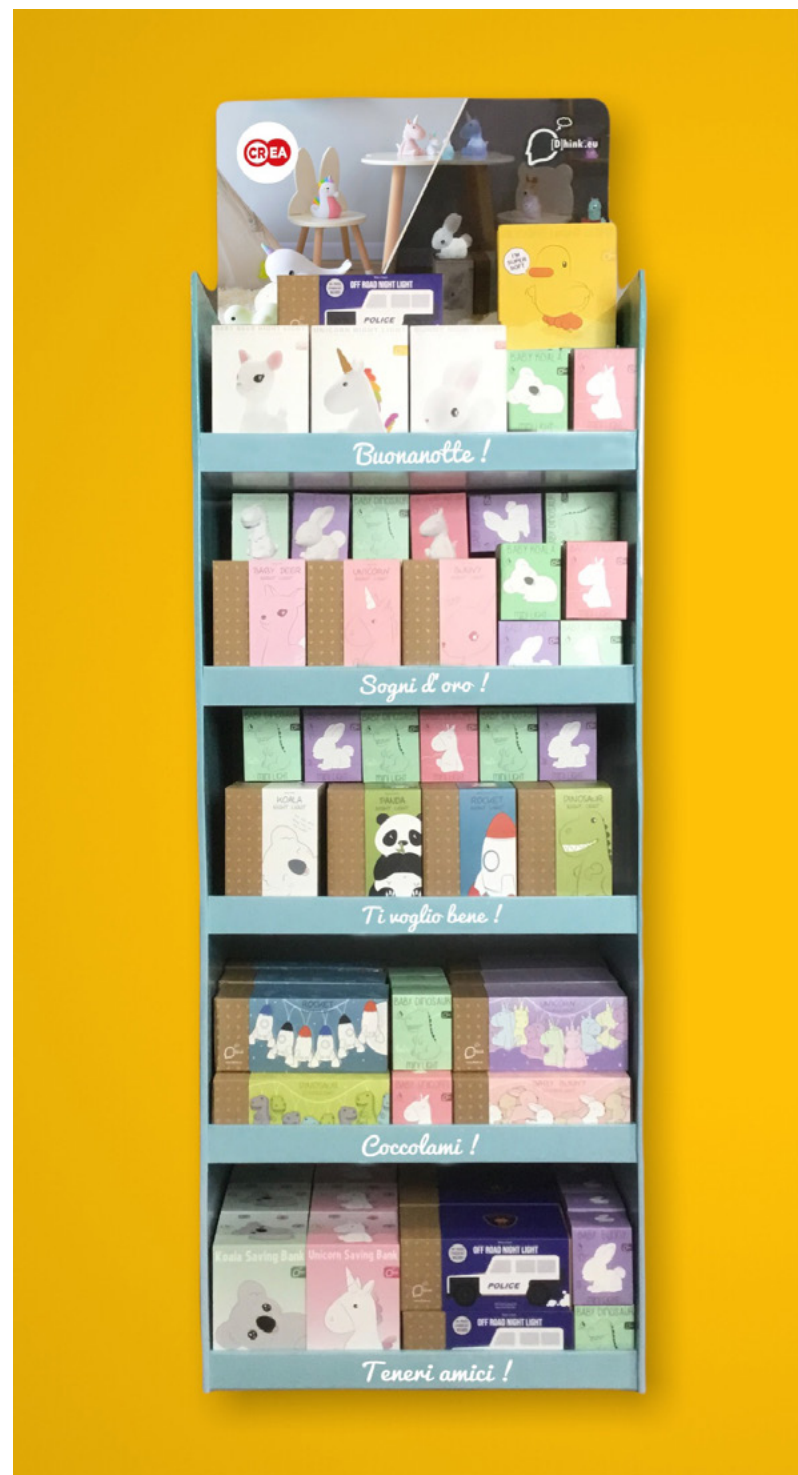

D292-24DSP
CANAR - 24 PORTACHIAVI - DISPLAY

D292-12
CANAR - 12 PORTACHIAVI ASSORTITI

MISURA: 5 X 5 X 3,5 CM

PAGE 48

CANAR PELOUCHE !!

MORBIDO E TUTTO DA COCCOLARE ;)

Cuscino in Morbido Pelouches
F.to 31 x 28 x 12 cm

D296-P02
CANAR - CUSCINO ORIGINAL DUCK

D296-4SS
CANAR - ASS 4 CUSCINI ORIGINAL
DUCK + NERO + AZZURRO + FUXIA

D380-112
 DISPLAY ANIMAL
 DANCING

12 CONFEZIONI "ANTISTRES"
 DECORAZIONI A MOLLA
 ADESIVO 3M

D312ASS
 DNK SPAZZOLINO
 TOILETTE MIX

LED LIGHT LIFESTYLE

www.idealcrea.it

Lifestyle

LED Mania !!

ESPOSITORE CORNER LED POINT ;)

Espositore in cartone rinforzato, include mix:

- 3 CANAR LED
- 21 LED RICARICABILI
- 39 LED BATTERIA
- 12 LED COLLANE
- 72 MINI LED
- 9 SALVADANIO
- 9 DISPENSER
- 4 DISP. TOILETTE