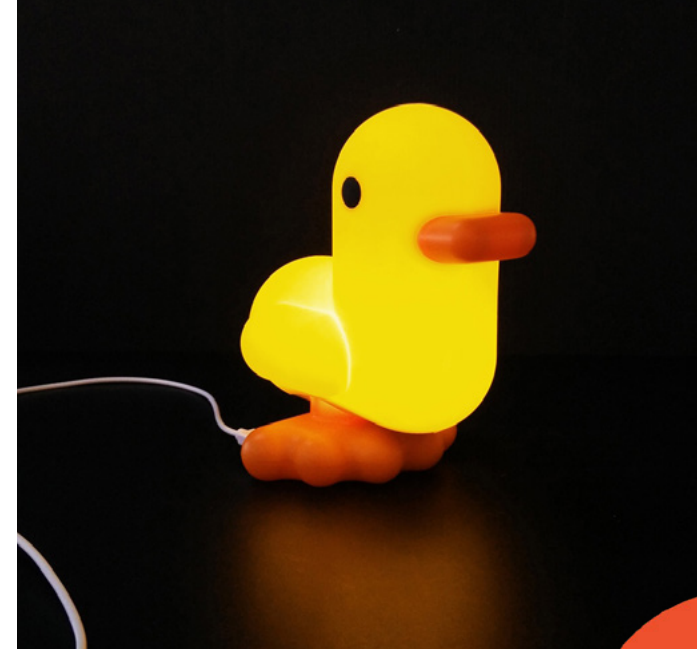

Ricaricabile
Soft Touch