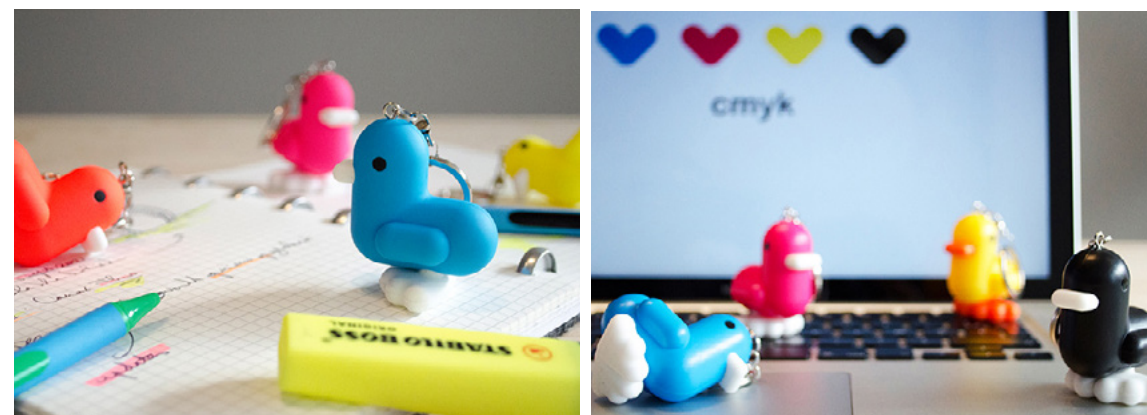

CANAR IS LOVE !!

LUCE LED IN MORBIDO SILICONE
SOFT TOUCH, MA SE LO POSIZIONI SU
UN LATO DIVENTA UN TENERO
CUORE TUTTO PER TE !!

Dotato di Timer spengimento automatico
8 Tonalità di colore - tasto regolazione intensità 3 fasi
Ricaricabile con cavo USB in dotazione 2 mt.
Batterie ricaricabili incluse