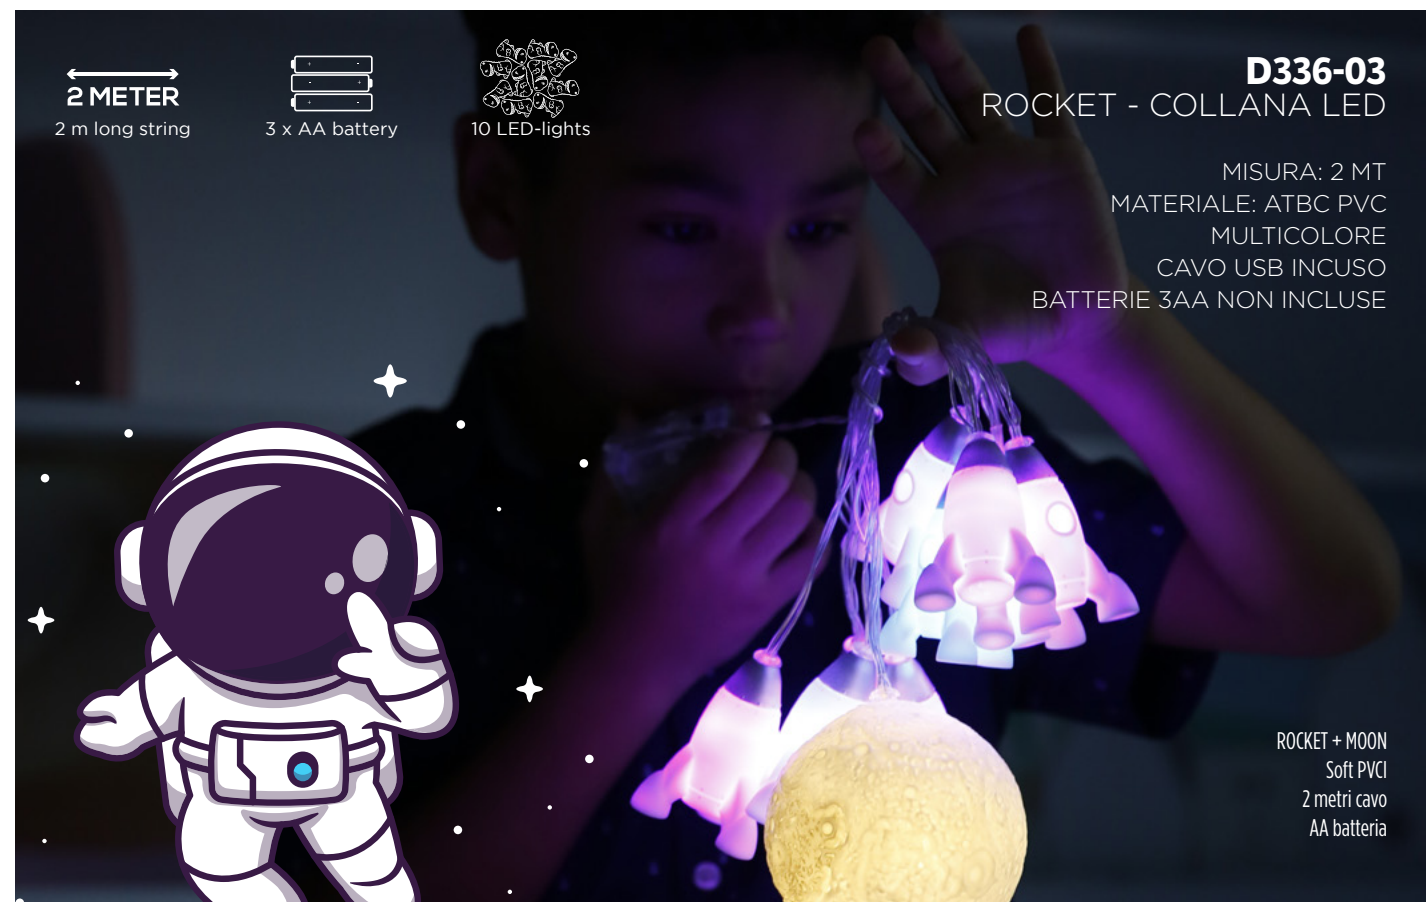

D533
DINO - DISPENSER SAPONE

MISURA H 17 CM

D335-06
DINO - COLLANA LED

MISURA: 2 MT
MULTICOLORE
3 AA BATTERIA
NON INCLUDE
CAVO USB IN DOTAZIONE

DINO LED collana

2 METER
2 m long string

3 x AA battery

10 LED-lights