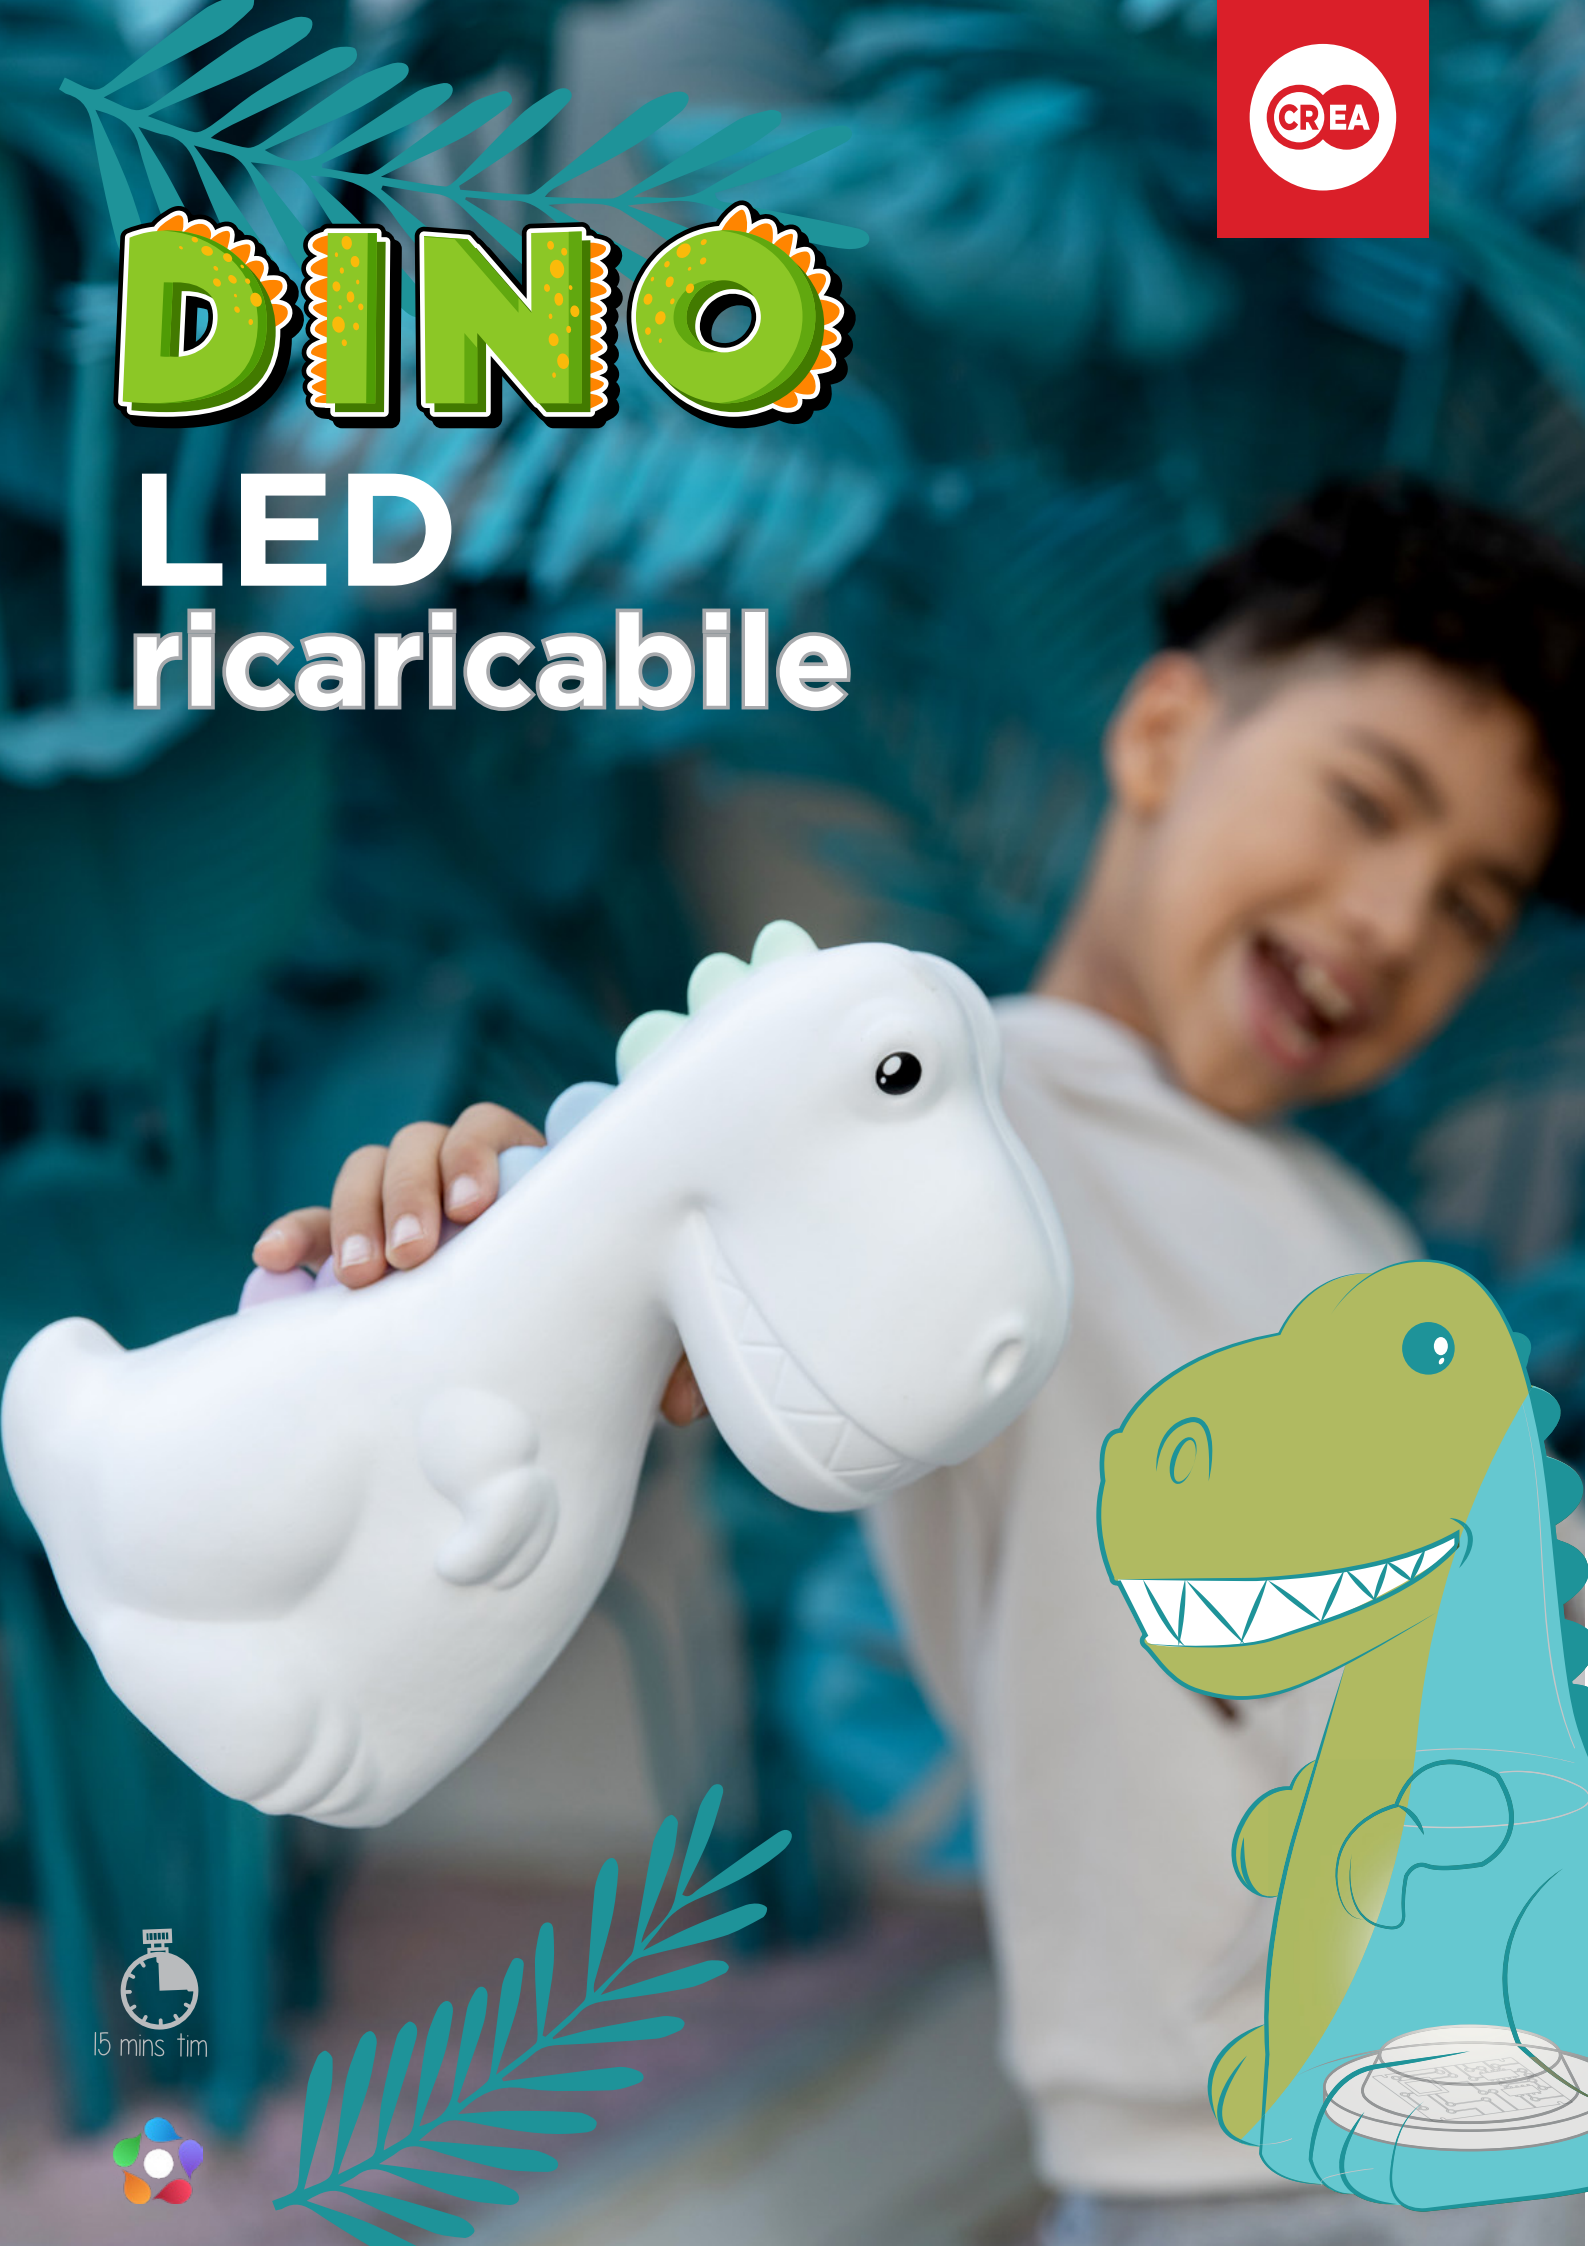

LED LIGHT MADE WITH
LIFESTYLE

LED LIGHT LIFESTYLE

BAMBI LED batteria

BAMBI LED ricaricabile

Batteria
Funzione luce timer
Materiale: ATBC PVC
Coloriato a mano
TAP-multicolor LED light

D370-03 BAMBI ROSA LED BATTERIA

MATERIALE ATBC PVC
MULTICOLRE

D370-21 BAMBI LED RICARICABILE

MATERIALE ATBC PVC
MULTICOLRE
CAVO USB

Batteria ricaricabile
Funzione luce timer
Materiale: ATBC PVC
Coloriato a mano
TAP-multicolor LED light

DINO

LED ricaricabile

Batteria ricaricabile
 Funzione luce timer
 Materiale: ATBC PVC
 Coloriato a mano
 TAP-multicolor LED light

D323
 DINO - LED RICARICABILE

MISURA: 17 X 13 X 12 CM
 MATERIALE: ATBC PVC
 MULTICOLORE
 CAVO USB IN DOTAZIONE

D471-DISP
 DINO - MINI LED

MISURA: 10 X 9 X 10 CM
 MULTICOLORE
 DISPLAY 12 PEZZI

10cm Altezza
 comando a batteria, inclus
 Timer Luce
 Materiale: ATBC PVC
 MULTICOLORE LED light

DINO MINI LED

15 mins tim

15 mins tim