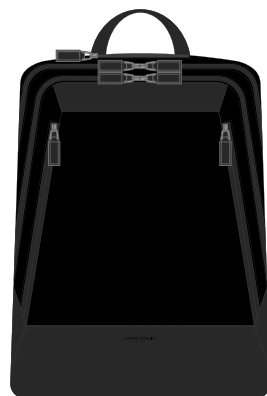

CARATTERISTICHE

Chiusura con zip

3 compartimenti

Esterno: organizzato con 2 tasche laterali e una tasca superiore

Interno: organizzato con 3 scomparti di cui uno con 4 tasche piatte, 2 vani porta penne e gancio per chiavi, il secondo con 2 tasche piatte e il terzo per *laptop* 16" (fino a 28L x 40A cm)

Portabilità: a spalla

Spallacci regolabili con dettagli in mesh per massimo *comfort*

Schienale in mesh, massima traspirabilità

Sistema d'aggancio al *trolley*

Dimensioni: 29L x 41A x 14,5P cm; **peso:** 800 g

Packaging: *dust bag*

001
NERO

002
BLU OCEANO

053
ANTRACITE

ZAINO 16" ADAM

URB002012 € 99,00

Zaino funzionale, idrorepellente e dal *design* lineare. Realizzato in nylon riciclato ti offre tutto lo spazio che serve per riporre documenti, *laptop*/Mackbook, *tablet*/Ipad, tasche per caricabatterie, borraccia 12/24h, *smartphone*, ombrello, libri, vestiti, penne e tutto ciò di cui hai bisogno. Le comode tasche esterne ti consentono di tenere a portata di mano oggetti di uso frequente. E' perfetto per l'ufficio, per l'università, per tue trasferte di lavoro e negli spostamenti in città.