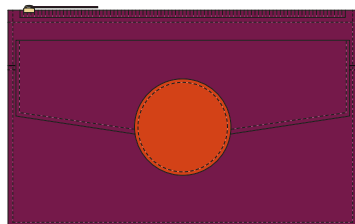

MOD335005 € 39,00

Pratico porta *card* super colorato. Grazie alle sue dimensioni compatte puoi portarlo sempre con te durante il lavoro, lo *shopping* e una serata fuori. Riuscirai ad infilarlo ovunque anche nelle borse più piccole. Dotato di 3 alloggiamenti per *card*, una tasca piatta e una tasca con zip è ideale per contenere scontrini, ricevute, piccoli accessori, monete e gli oggetti più preziosi. Abbinalo a una delle borse della linea Moda.

CARATTERISTICHE

Chiusura con zip

Esterno: organizzato con tasca piatta e 3 alloggiamenti per *card*

Dimensioni: 13,5L x 9A x 0,5P cm; **peso:** 53 g

Packaging: *gift box*

Shopper: piccola

001
NERO

002
BLU OCEANO

024
GIALLO

605
ROSSO BORGOGNA

COLOURFUL

Collection

La collezione Colourful, disegnata per la donna classica, rappresenta l'emblema dello stile italiano. Una selezione di accessori estremamente colorata e luminosa che rispecchia i concetti dell'essenzialità, dei contrasti e della semplicità, combinando diversi stili diventati simboli dell'italianità riconosciuta in tutto il mondo. Le borse, realizzate in diverse forme e dimensioni, sono pratiche, multifunzionali e in alcuni casi anche reversibili. Ideali per accompagnare la donna durante ogni momento: dall'ufficio al *weekend*.