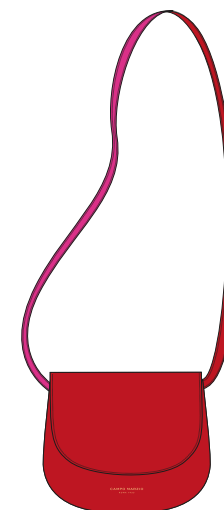

Shopper: media

201
NERO

023
PRUGNA

203
ROSSO CILIEGIA

BORSA SADDLE MINI RACHEL

COL244005 € 59,00

Graziosa borsa con tracolla regolabile ideale da portare con te durante un pomeriggio con le amiche, un *happy hour*, una cena o un pomeriggio di shopping. Piccola e compatta, dotata di una pratica taschina piatta dove inserire un porta carte, è perfetta per avere sempre a portata di mano *smartphone*, *lipstick*, chiavi e tutti i tuoi piccoli accessori personali!

CARATTERISTICHE

Chiusura con bottone magnetico

Interno: tasca piatta

Portabilità: a tracolla

Tracolla regolabile

Dimensioni: 19,5L x 17A x 5,5P cm; **peso:** 210 g

Packaging: *dust bag*

Shopper: grande

201
NERO

023
PRUGNA

203
ROSSO CILIEGIA

PORTA CARTE JODIE

COL238005 € 19,00

Porta carte super colorato perfetto per organizzare e tenere al sicuro tutte le tue *card*. Ideale da utilizzare anche come porta biglietti da visita e per tenere in ordine i tuoi scontrini e ricevute. Ottima idea regalo da abbinare a una delle borse Campo Marzio.