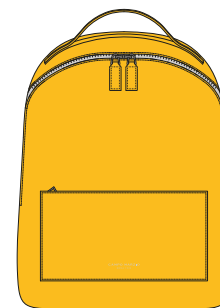

CARATTERISTICHE

Chiusura con zip

Esterno: tasca con zip

Interno: organizzato con scomparto per *laptop* 11" (fino a 27,5L x 40A cm), 3 tasche piatte e vano porta penna

Portabilità: a spalla

Spallacci regolabili

Dimensioni: 26L x 34A x 11P cm; **peso:** 560 g

Packaging: *dust bag*

Shopper: grande

201
NERO

203
ROSSO CILIEGIA

287
BLU LAPIS

324
GIALLO

BORSA PORTADOCUMENTI 14" HOUSTON

CARATTERISTICHE

Chiusura con zip
3 compartimenti

Interno: organizzato con vari scomparti di cui 2 con zip, scomparto per *laptop* 14" (fino a 39L x 28A cm), 4 tasche piatte, 2 vani porta penne

Portabilità: a mano e a tracolla