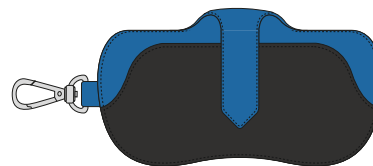

287
BLU LAPIS