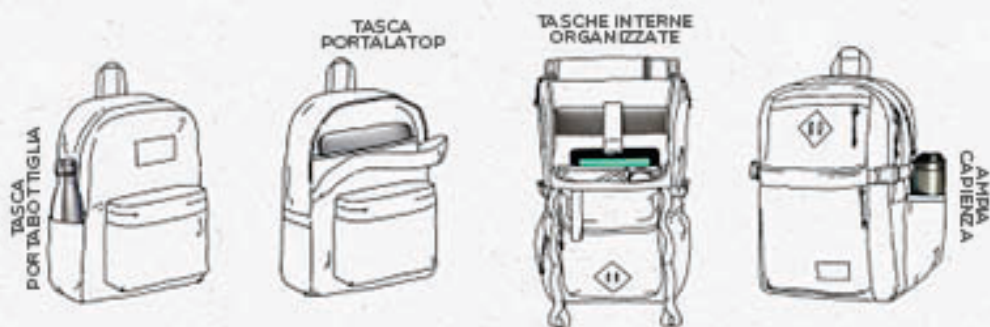

STORIA DI UN MARCHIO

30 ANNI
DI GARANZIA*

OGNI
ZAINO
UN PARTICOLARE

La storia di Jansport iniziò nel 1967 con 3 amici che vivevano nello stato di Washington: Skip, un appassionato del mondo outdoor, Murray, un ingegnere e Jan, una sarta esperta.

Nel 1967 l'ingegnere Murray progettò la prima struttura regolabile in alluminio per zaini e, per ciò, fu premiato dall'Alcoa Company, una delle più grandi aziende americane produttrici di alluminio. In quel momento decise di chiedere a Jan, la sua fidanzata sarta, di creare uno zaino progettato apposta per la sua struttura in alluminio e le promise che, se ci fosse riuscita e avessero avuto successo, avrebbe fondato un'azienda con il suo nome. Fu così che nacque il marchio JanSport e, da allora, gli zaini di questo brand rimangono un punto di riferimento per generazioni di giovani.

Garantiamo i nostri zaini per 30 anni e da quando abbiamo iniziato a produrli nel 1967, questa garanzia è una cosa su cui puoi davvero contare.