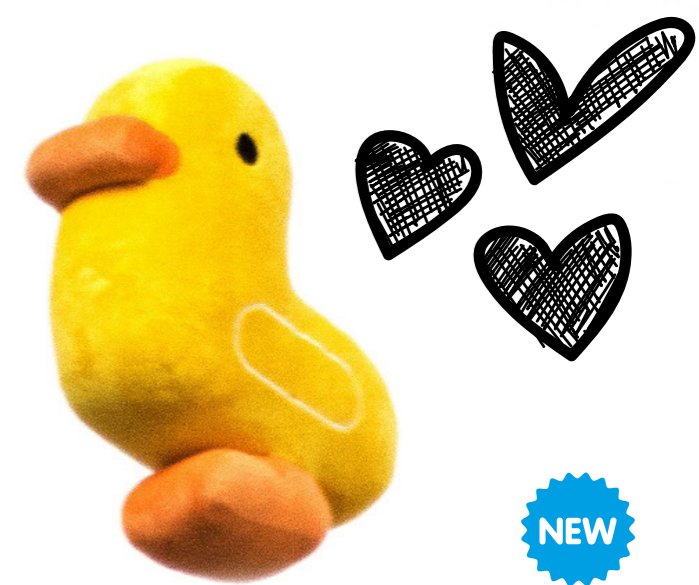

CANAR® STORY

D412-16
CANAR - LED LIGHT RICARICABILE
SOFT TOUCH

MISURA: 16 X 15 X 11 CM

NEW

CANAR®

“Your Love,
Your Heart,
Your CANAR”

NEW

CANAR PELOUCHE !!
MORBIDO CANAR TUTTO DA COCCOLARE