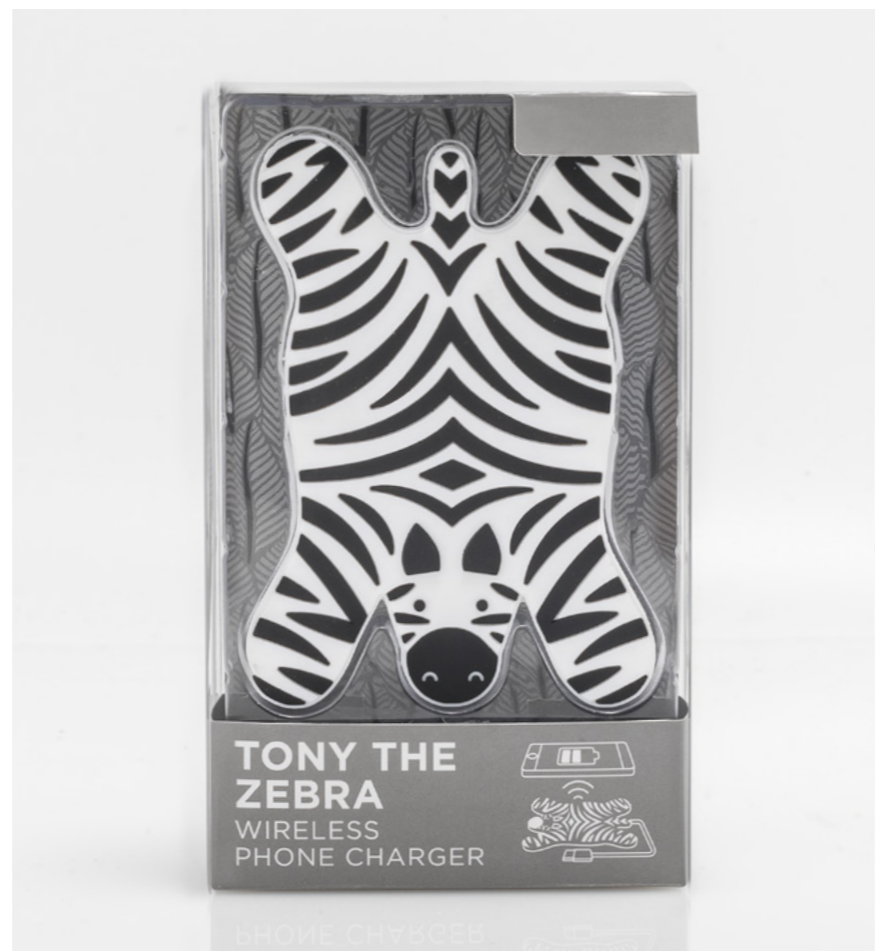

2 m long string

3 x AA battery

10 LED-lights

D335-06
DINO - COLLANA LED

MISURA: 2 MT
MULTICOLORE
3 AA BATTERIA
NON INCLUDE
CAVO USB IN DOTAZIONE

MC2605
DINO GOMMA 3D

MC2201
DINO PENNA
MORBIDONA

DISPLAY 12 PEZZI

MC26021
DINO PENNA
MULTICOLOR

DISPLAY 12 PEZZI

I Like Dino

DINO NOTEBOOK

MYBM032
DINO NOTEBOOK
MEMORY FOAM
MISURA: 19 X 14,5 CM

MC2202
DINO - GOMMA MIX

Pronte a Schiudersi !!

PORTAPENNE UOVO DINO

MYBM033
PORTAPENNE UOVO DINO

Funny HI-TECH

ORSO CARICA WIRELESS

M11039ASS
MIX CARICA
WIRELESS

MISURA: 12x7 cm

ORSO SCALVA TAZZA

ZEBRA SCALVA TAZZA

M11038ASS
FUNNY
SCALDA
TAZZA

MISURA: 14x11 cm

TIGRE SCALVA TAZZA

Ziggy la Zebra Snodabile ;)

PORTACELLULARE / TRE PIEDI ZEBRA

M11051
PORTATELEFONO TRE PIEDI

M16201ASS
GATTO - MAGNETI SAGOMATI ASSORTITI

MISURA: 3 X 6 CM

Un Miao e ... sei Collegato ;)