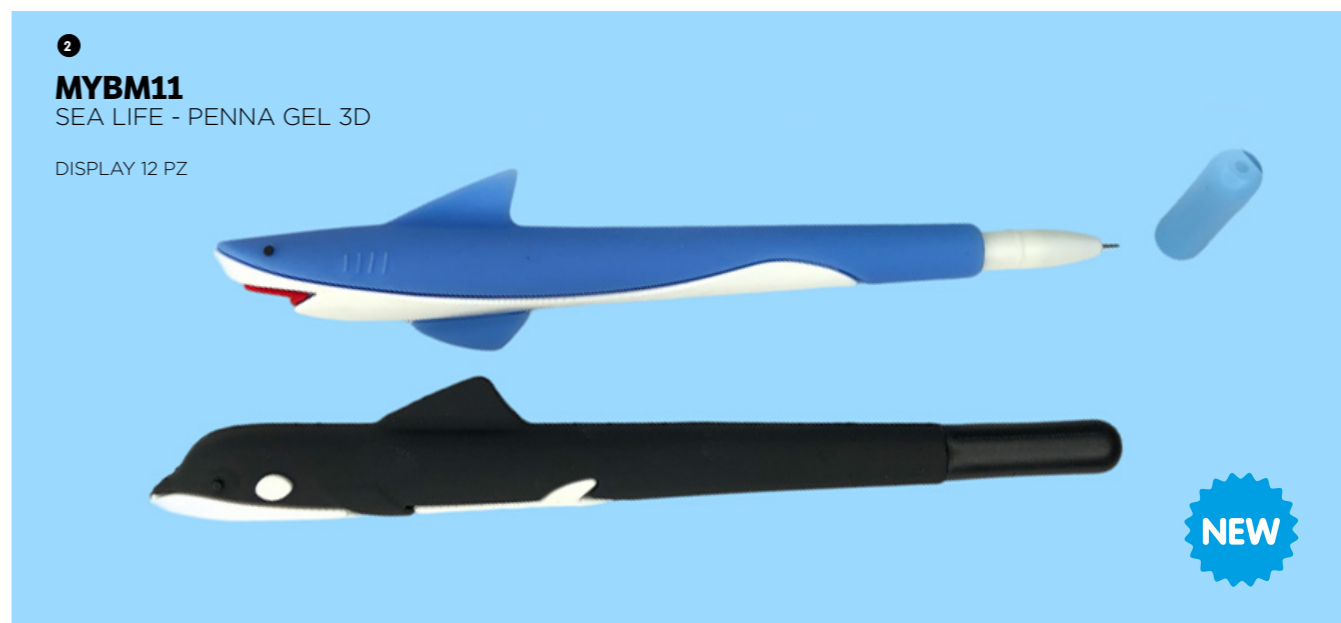

MC2216
SQUALO - ASTUCCIO :
MISURA: 22 X 10 X 7 CM

MC2217
SQUALO - ZAINO "ATTACK"
MISURA: 30 X 35 X 15 CM

Mangio di tutto, ma non i tuoi quaderni !!
ZAINETTO SQUALO

Attento mordo !!

PORTA PENNE SQUALO

I tuoi amici ci penseranno due volte prima di prendere le tue penne quando vedranno i denti bianchi di questo predatore. Questo squalo affamato è un utile compagno di banco, che ha sempre una penna a portata di mano per te ... ehm, pinna ;)

M16221
SQUALO PORTAPENNE

MISURA: 13 X 8 X 6 CM

M16219
SQUALO - PENNA GEL
DISPLAY 12 PZ

MC2215
SQUALO - GOMMA 3D

MYBM11
SEA LIFE - PENNA GEL 3D
DISPLAY 12 PZ

NEW

Sei mai affogato nel lavoro? Questo gigante gentile ti ricorderà di prendere fiato e poi continuare a scrivere. Carino e comodo, questo portapenne offrirà una nota di allegria alla tua scrivania ;)