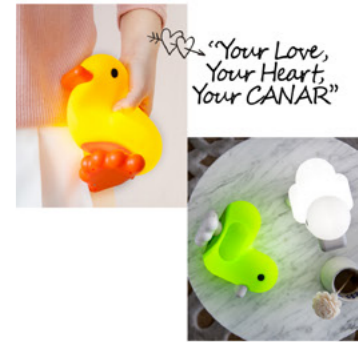

CANAR® STORY

D412-16
CANAR - LED LIGHT RICARICABILE
SOFT TOUCH

MISURA: 16 X 15 X 11 CM

NEW

CANAR®

“Your Love,
Your Heart,
Your CANAR”

NEW

CANAR PELOUCHE !!
MORBIDO CANAR TUTTO DA COCCOLARE