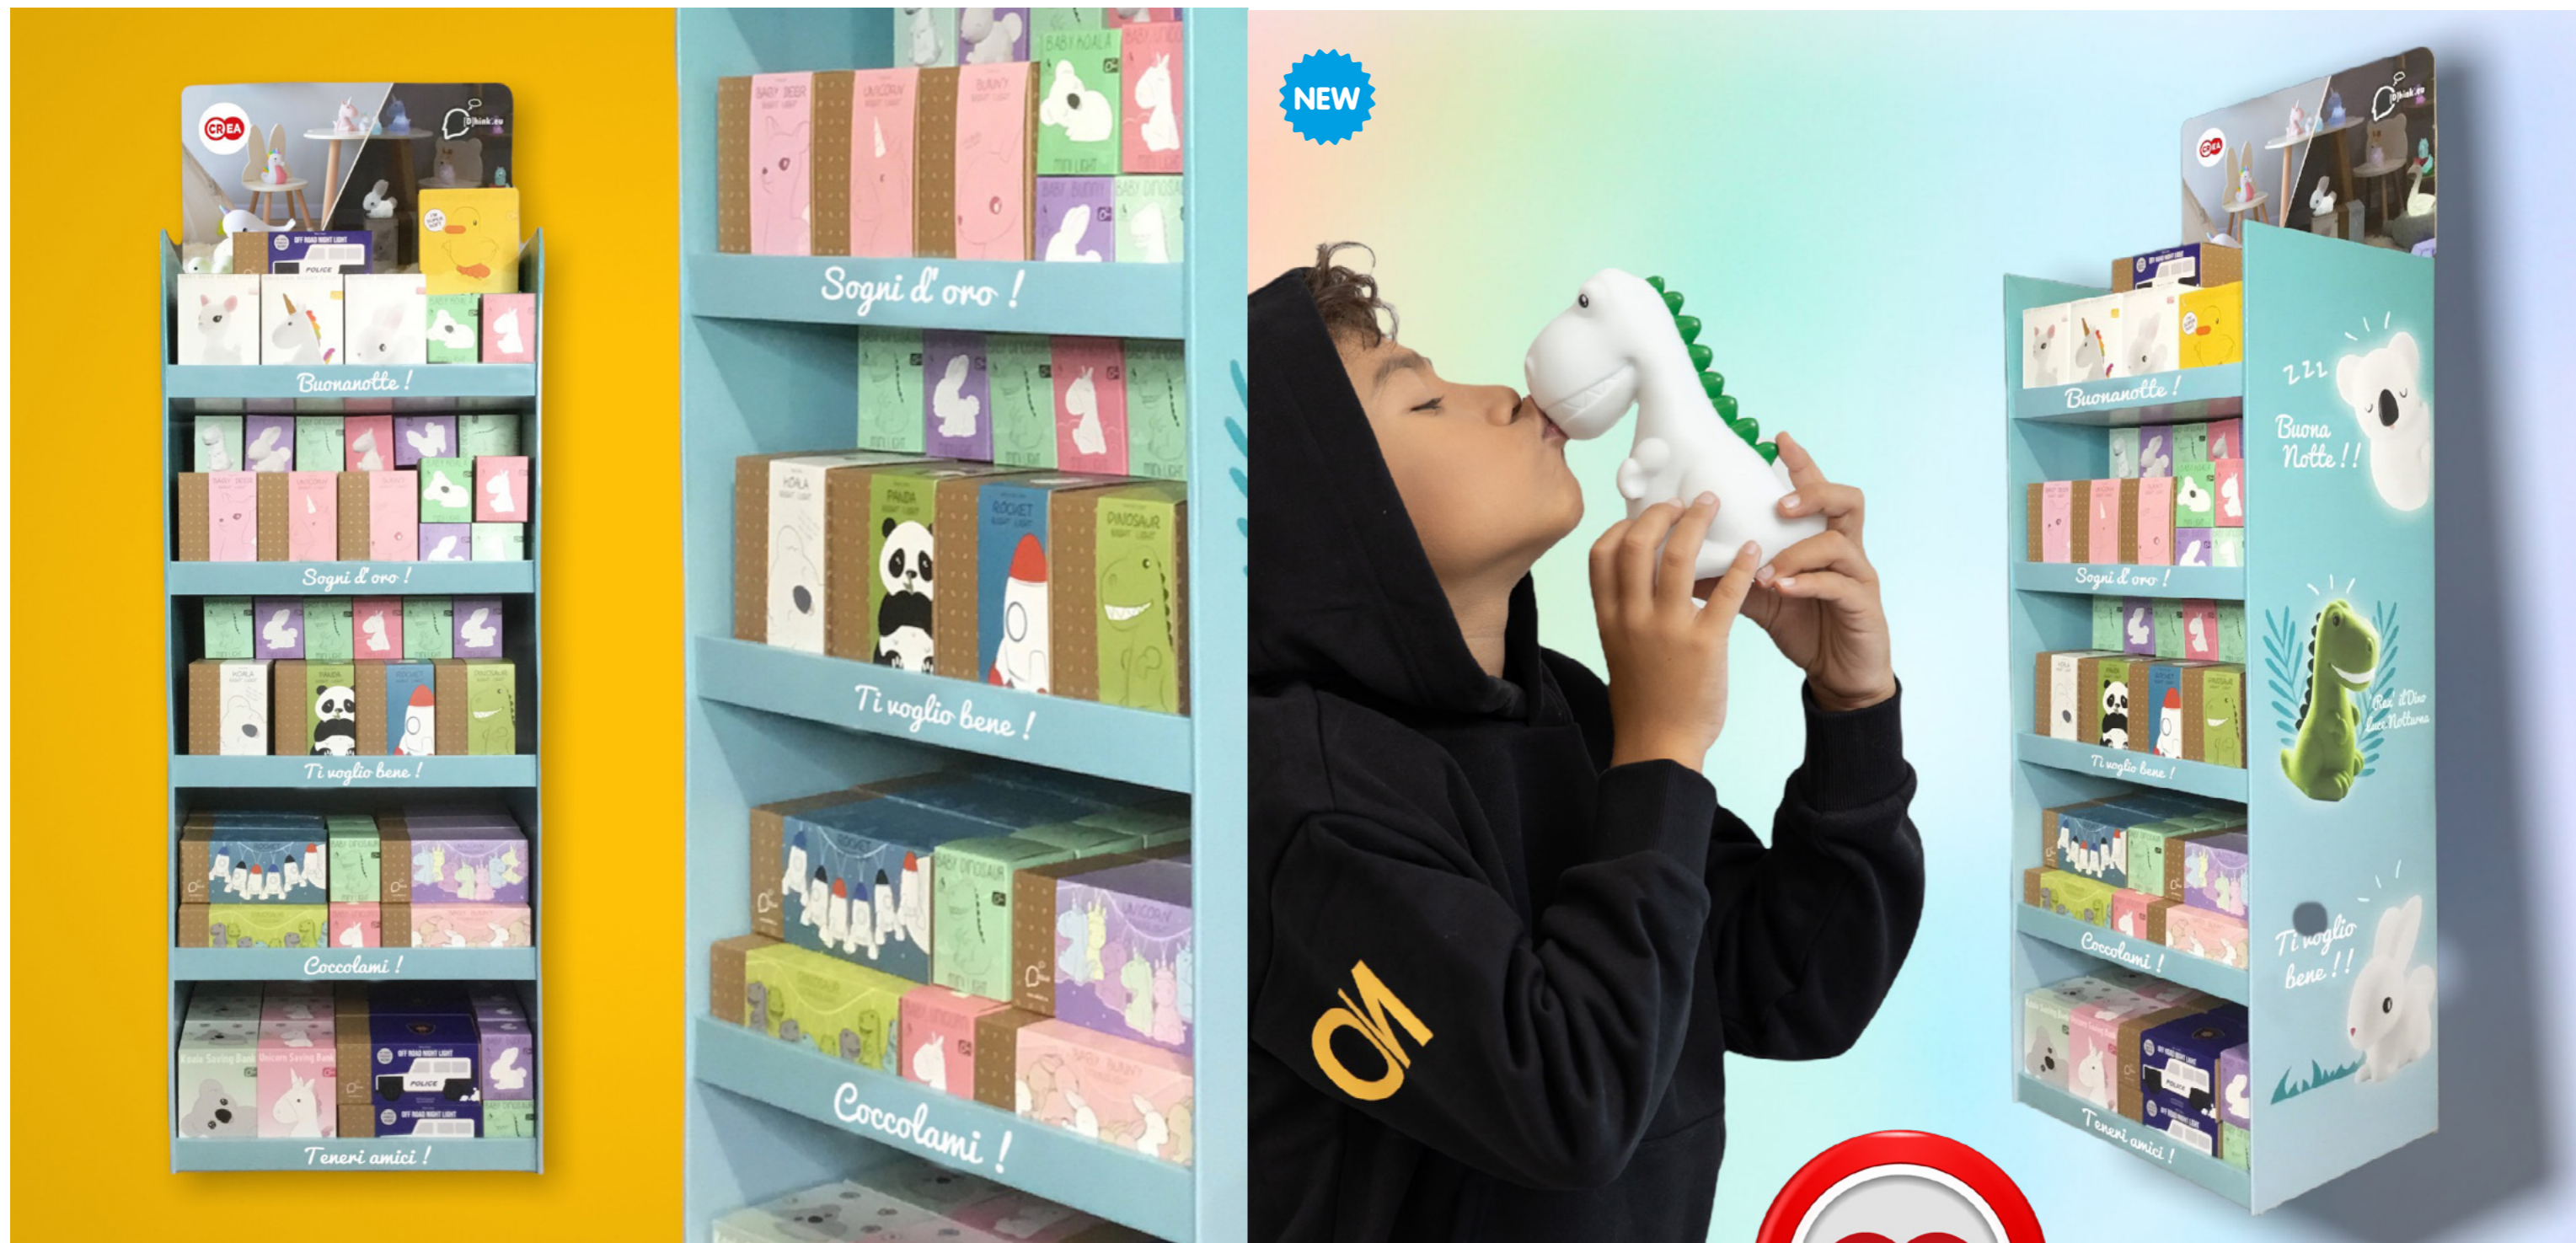

assortimento soggetto a variazioni in funzione delle disponibilità

PG742

p+g design® TRAVELER #742

MIX TRAVELLER

TAG VALIGIA + POCLETTE CLIC CLAC

14 PEZZI CON ESPOSITORE

M11050
DISCO MOUSE PAD

COMFY
FOAM

Funky Music

DISCO MOUSE PAD

Diventa il tuo DJ da scrivania personale con questo divertente tappetino per mouse! Senza ago da regolare e nessun rischio di graffi, puoi tirare fuori il mouse per fare un giro mentre affronti l'elenco delle attività, traccia per traccia. Arriva confezionato come un classico album in vinile ;))