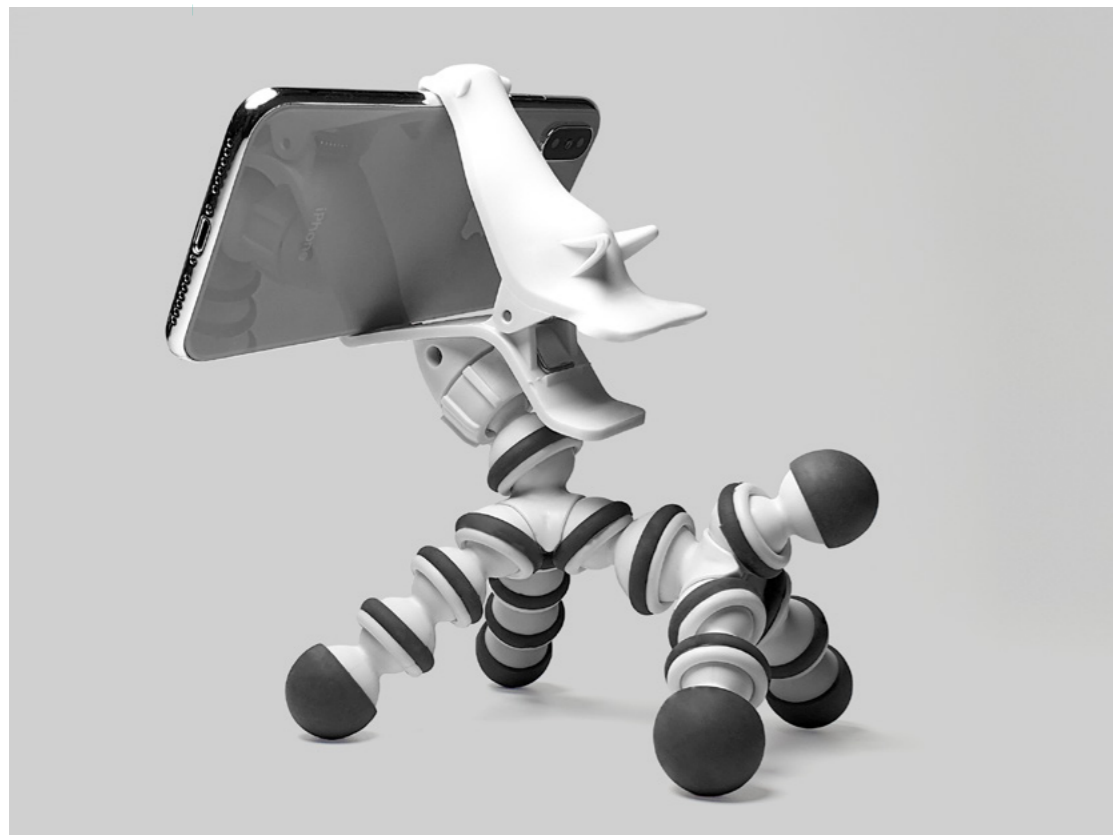

MYBM033
PORTAPENNE UOVO DINO

Funny HI-TECH

ORSO CARICA WIRELESS

M11039ASS
MIX CARICA
WIRELESS

MISURA: 12x7 cm

ORSO SCALVA TAZZA

ZEBRA SCALVA TAZZA

M11038ASS
FUNNY
SCALDA
TAZZA

MISURA: 14x11 cm

TIGRE SCALVA TAZZA

Ziggy la Zebra Snodabile ;)

PORTACELLULARE / TRE PIEDI ZEBRA

M11051
PORTATELEFONO TRE PIEDI

M16201ASS
GATTO - MAGNETI SAGOMATI ASSORTITI

MISURA: 3 X 6 CM

Un Miao e ... sei Collegato ;)