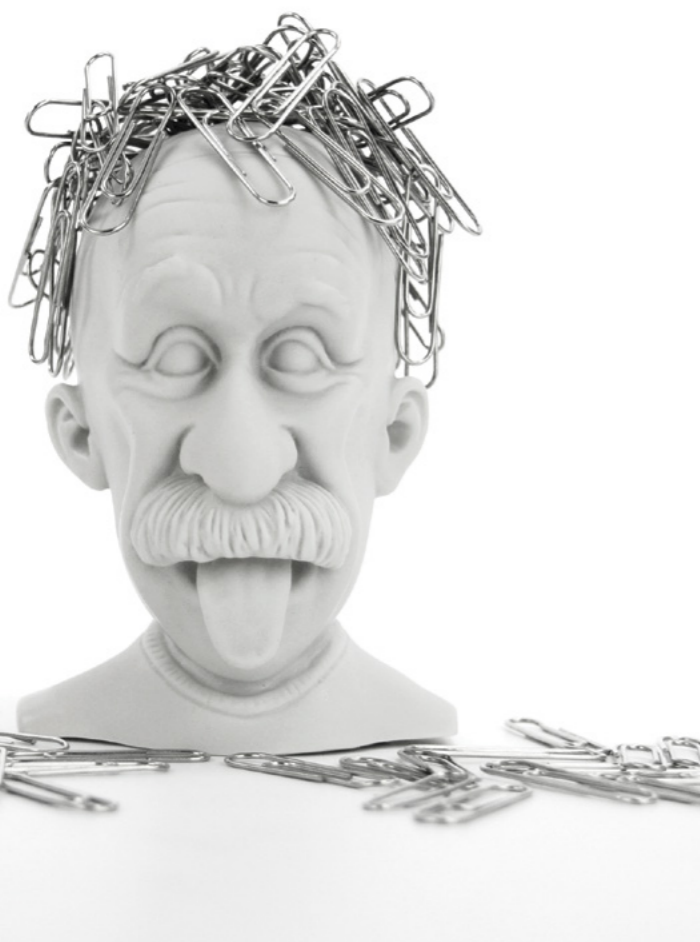

Genius!

24 CONF. CLIPS GENIUS MIX