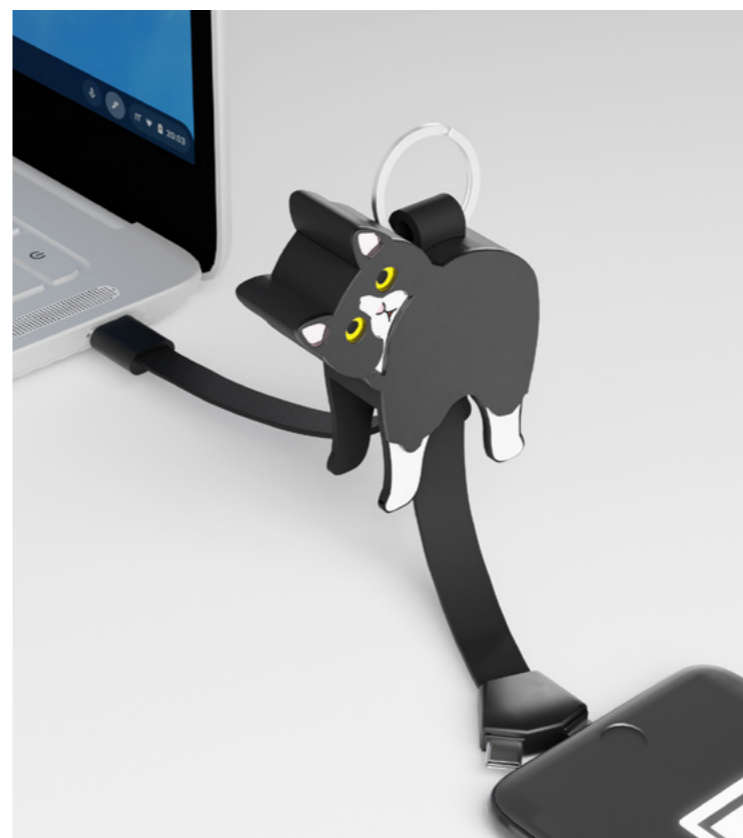

MYBM033
PORTAPENNE UOVO DINO

Funny HI-TECH

ORSO CARICA WIRELESS

M11039ASS
MIX CARICA
WIRELESS

MISURA: 12x7 cm

ORSO SCALVA TAZZA

ZEBRA SCALVA TAZZA

M11038ASS
FUNNY
SCALDA
TAZZA

MISURA: 14x11 cm

TIGRE SCALVA TAZZA

Ziggy la Zebra Snodabile ;)

PORTACELLULARE / TRE PIEDI ZEBRA

M11051
PORTATELEFONO TRE PIEDI

M16201ASS
GATTO - MAGNETI SAGOMATI ASSORTITI

MISURA: 3 X 6 CM

Un Miao e ... sei Collegato ;)

PORTACHIAVI MULTICAVO
USB GATTO

M11036C
GATTO - MULTICAVO USB

Genius!

GENIUS PORTA CLIPS MAGNETICO

M16028
GENIUS PORTA
CLIPS

MISURA: 10x7x7

MAGNETICO

1