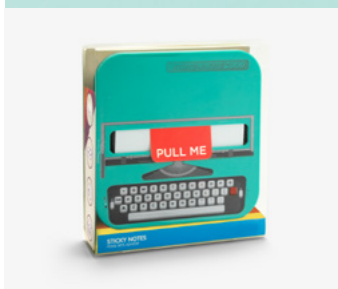

Scatta e Mettila in Tavola

GIFT SET 4 SOTTOBICCHIERI PORTAFOTO

M15014
SET SOTTOBICCHIERE
PORTAFOTO 4 PZ

Genius!

24 CONF. CLIPS GENIUS MIX

M16215ASS
MIX CLIPS

MISURA: 5X4 cm

Scrivi Note in Allegria !!

DISPENSER POST-IT NOTE

Vivacità alla tua scrivania e note sempre in ordine.
Dispenser dotato di ventosa ;)

M16077B

DISPENSER POST-IT
NOTE

MISURA: 9x9x3 cm

Esprimiti ;)

METTI FUORI I TUOI SENTIMENTI

Portapenne dotato di 100 lettere e simboli per far uscire i tuoi pensieri quotidiani dalla tua testa e mostrarli sulla tua scrivania. Disponibili come portaoggetti da scrivania, queste lavagne sono utili per fare una dichiarazione, non importa quello che hai da dire ;)

M16220A

PORTAPENNE
MAGNETICO

Fallo da solo,

SEGNAPOSTO MAGNETICO

Segnaposto dotato di 100 lettere e simboli per trsaferire i tuoi pensieri dalla tua testa e mostrarli sulla tua scrivania. Disponibili come targa da scrivania, queste lavagne sono utili per fare una dichiarazione e non importa quello che hai da dire ;)