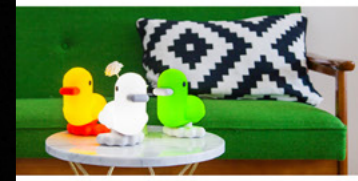

CANAR® STORY

D412-16
CANAR - LED LIGHT RICARICABILE
SOFT TOUCH

MISURA: 16 X 15 X 11 CM

NEW

CANAR®

“Your Love,
Your Heart,
Your CANAR”

NEW

CANAR PELOUCHE !!
MORBIDO CANAR TUTTO DA COCCOLARE