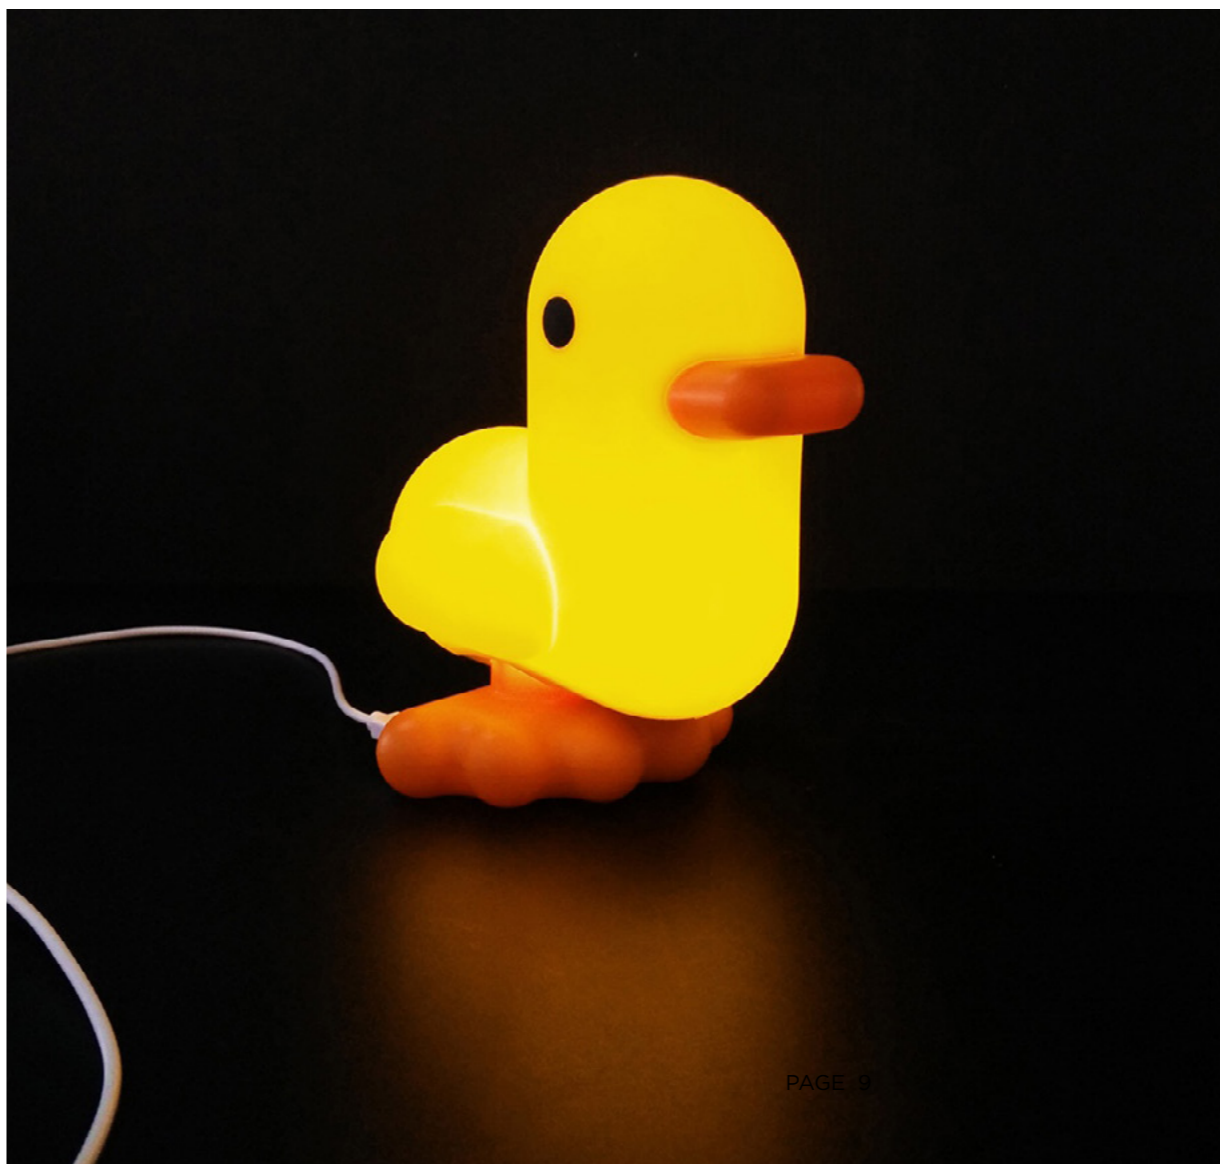

CANAR® STORY

D412-16
CANAR - LED LIGHT RICARICABILE
SOFT TOUCH

MISURA: 16 X 15 X 11 CM

NEW

CANAR®

“Your Love,
Your Heart,
Your CANAR”

NEW

CANAR PELOUCHE !!
MORBIDO CANAR TUTTO DA COCCOLARE