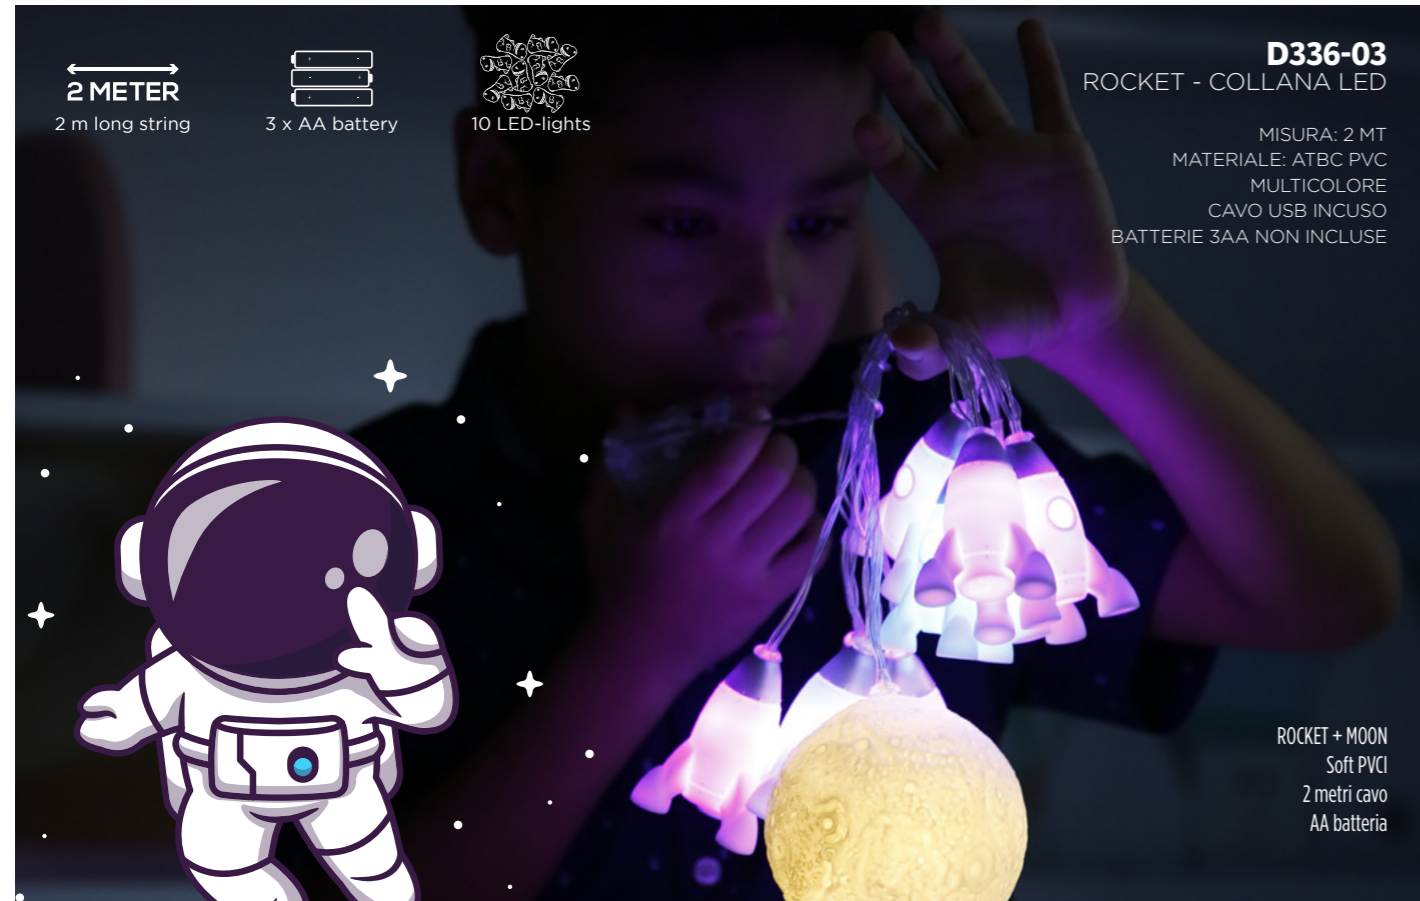

D370-03 BAMBI ROSA LED BATTERIA

MATERIALE ATBC PVC
MULTICOLRE

D370-21 BAMBI LED RICARICABILE

MATERIALE ATBC PVC
MULTICOLRE
CAVO USB

Batteria ricaricabile
Funzione luce timer
Materiale: ATBC PVC
Coloriato a mano
TAP-multicolor LED light