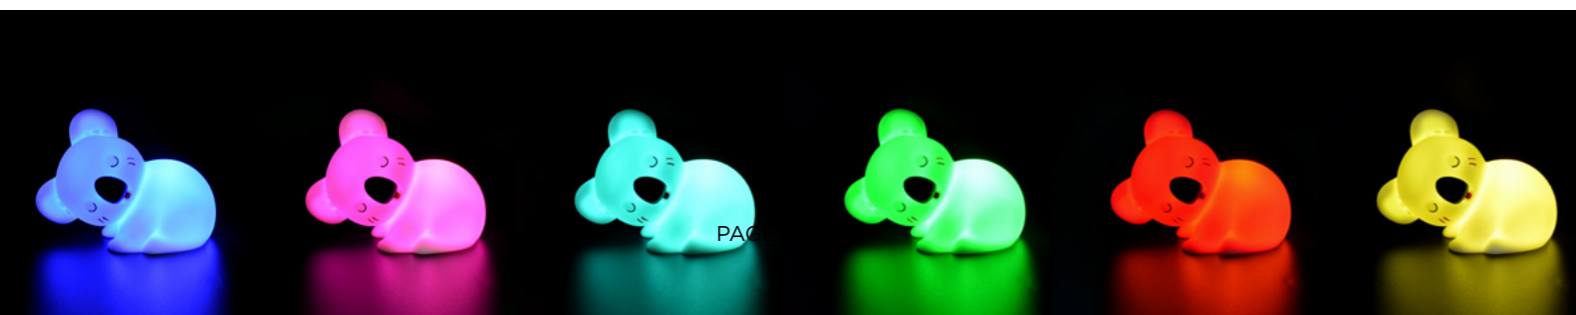

SALVADANAIO KOALA

D396-01
KOALA - SALVADANAIO

MATERIALE ATBC PVC
MULTICOLOR