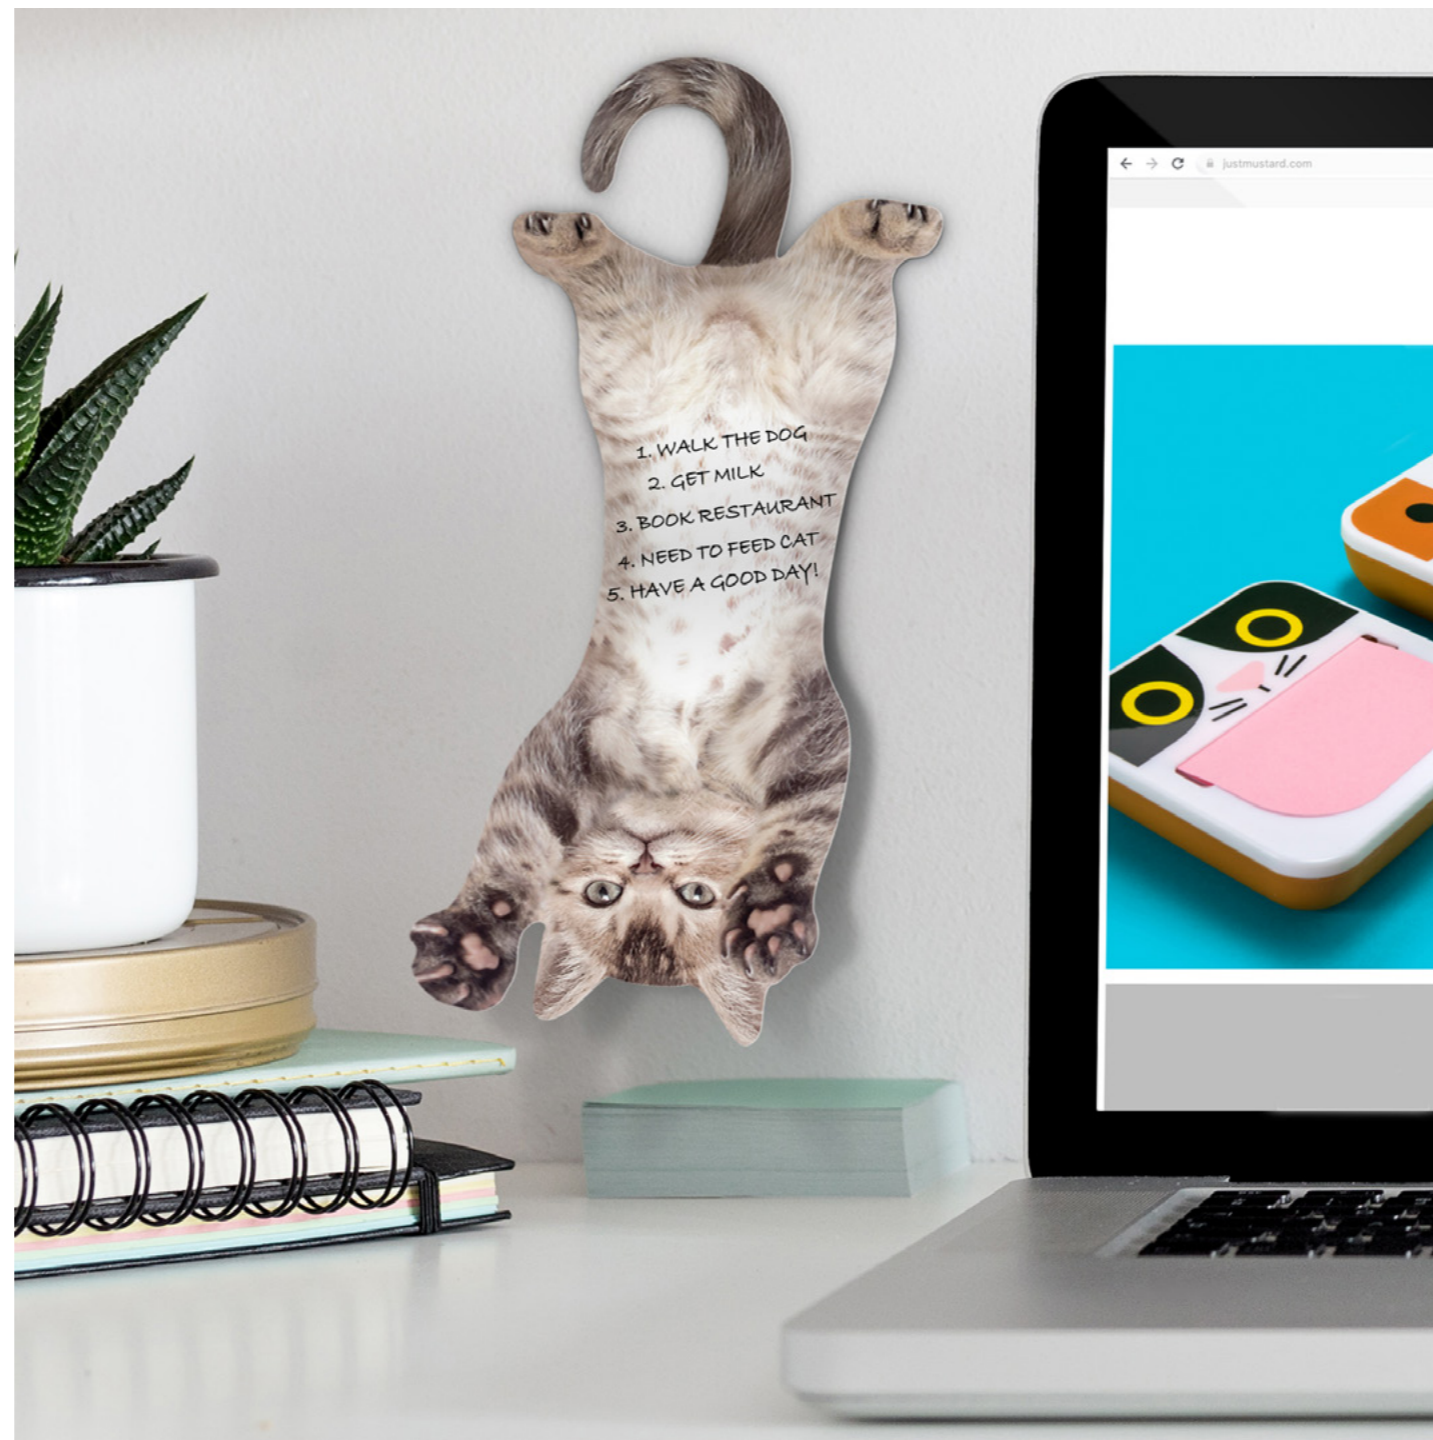

Utili per ogni occasione,
ma attento a non chieudeti dento !!

M16200AB

CAT & DOG NOTES APPENDIBILI

MISURA: 12 X 27 X 1,5

M16009
MINI EVIDENZIATORI VITAMINA
CONFEZIONE 10 EVIDENZIATORI

p+g design® BIT #321
MINI POCLETTE CLIC CLAC 3D
+ PORTACHIAVI