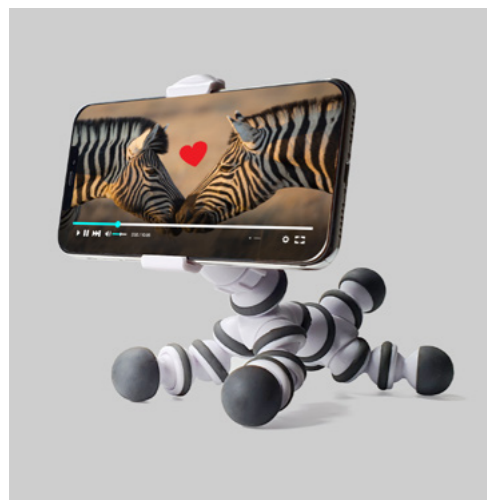

MYBM033
PORTAPENNE UOVO DINO

Funny HI-TECH

ORSO CARICA WIRELESS

M11039ASS
MIX CARICA
WIRELESS

MISURA: 12x7 cm

ORSO SCALVA TAZZA

ZEBRA SCALVA TAZZA

M11038ASS
FUNNY
SCALDA
TAZZA

MISURA: 14x11 cm

TIGRE SCALVA TAZZA

Ziggy la Zebra Snodabile ;)

PORTACELLULARE / TRE PIEDI ZEBRA

M11051
PORTATELEFONO TRE PIEDI

M16201ASS
GATTO - MAGNETI SAGOMATI ASSORTITI

MISURA: 3 X 6 CM

Un Miao e ... sei Collegato ;)