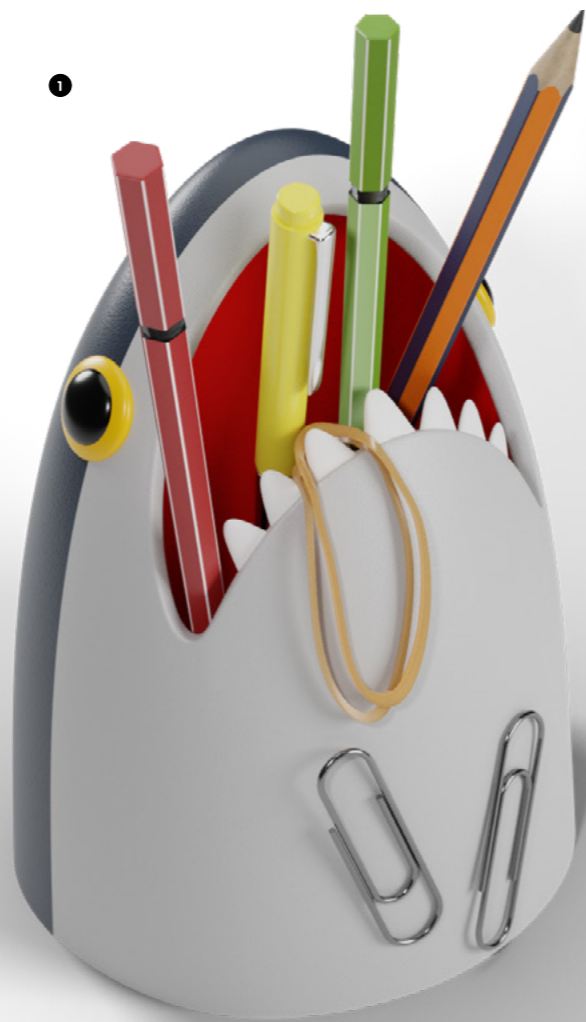

MC2216
SQUALO - ASTUCCIO :
MISURA: 22 X 10 X 7 CM

MC2217
SQUALO - ZAINO "ATTACK"
MISURA: 30 X 35 X 15 CM

Mangio di tutto, ma non i tuoi quaderni !!
ZAINETTO SQUALO

Attento mordo !!

PORTA PENNE SQUALO

I tuoi amici ci penseranno due volte prima di prendere le tue penne quando vedranno i denti bianchi di questo predatore. Questo squalo affamato è un utile compagno di banco, che ha sempre una penna a portata di mano per te ... ehm, pinna ;)

M16221
SQUALO PORTAPENNE

MISURA: 13 X 8 X 6 CM

M16219
SQUALO - PENNA GEL
DISPLAY 12 PZ

MC2215
SQUALO - GOMMA 3D

MYBM11
SEA LIFE - PENNA GEL 3D
DISPLAY 12 PZ

NEW

Sei mai affogato nel lavoro? Questo gigante gentile ti ricorderà di prendere fiato e poi continuare a scrivere. Carino e comodo, questo portapenne offrirà una nota di allegria alla tua scrivania ;)