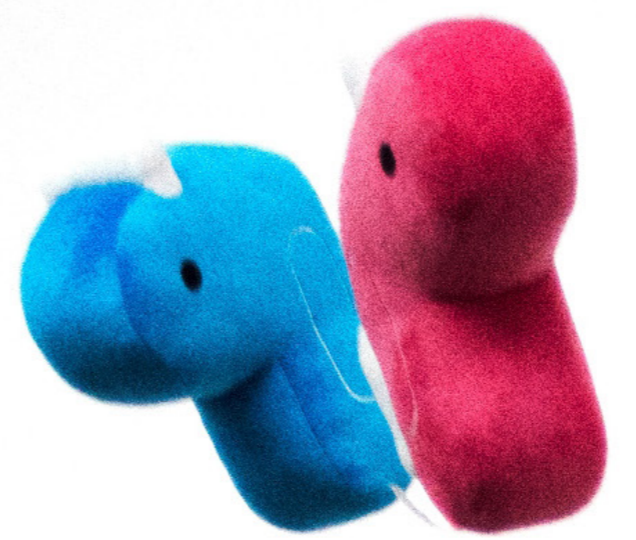

CANAR® STORY

D412-16
CANAR - LED LIGHT RICARICABILE
SOFT TOUCH

MISURA: 16 X 15 X 11 CM

NEW

CANAR®

“Your Love,
Your Heart,
Your CANAR”

NEW

CANAR PELOUCHE !!
MORBIDO CANAR TUTTO DA COCCOLARE