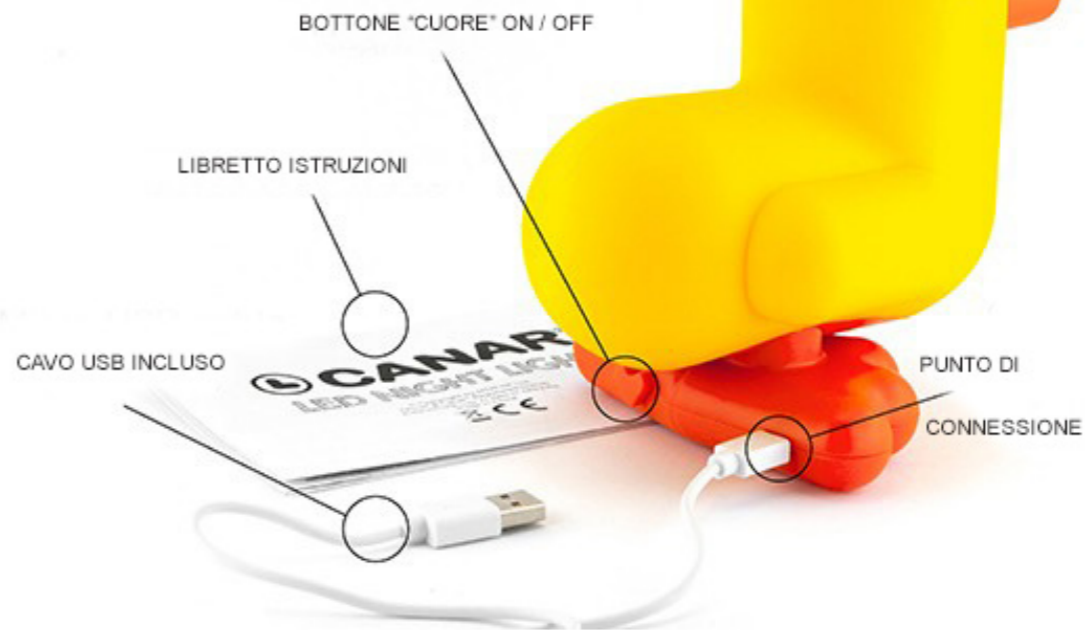

CANAR® STORY

D412-16
CANAR - LED LIGHT RICARICABILE
SOFT TOUCH

MISURA: 16 X 15 X 11 CM

NEW

CANAR®

“Your Love,
Your Heart,
Your CANAR”

NEW

CANAR PELOUCHE !!
MORBIDO CANAR TUTTO DA COCCOLARE