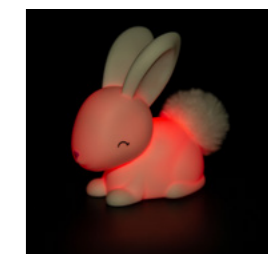

MINI BUNNY LED