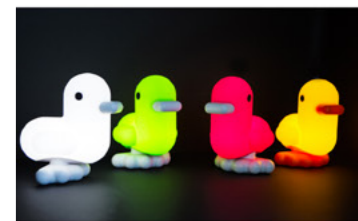

CANAR® STORY

D412-16
CANAR - LED LIGHT RICARICABILE
SOFT TOUCH

MISURA: 16 X 15 X 11 CM

NEW

CANAR®

“Your Love,
Your Heart,
Your CANAR”

NEW

CANAR PELOUCHE !!
MORBIDO CANAR TUTTO DA COCCOLARE