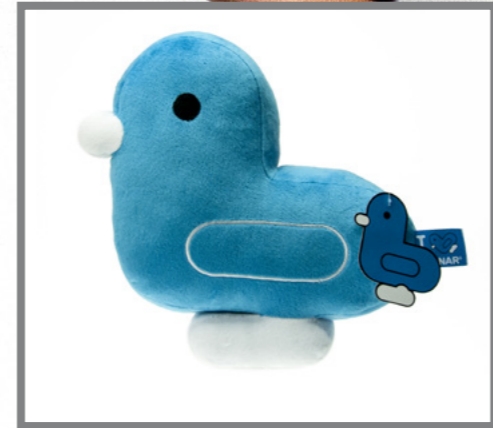

CANAR PELOUCHE !!
MORBIDO CANAR TUTTO DA COCCOLARE

Cuscino in Morbiso Pelouches
F.to 31 x 28 x 12 cm

D296-P02
CANAR - CUSCINO ORIGINAL DUCK

D296-4SS
CANAR - ASS 4 CUSCINI
ORIGINAL DUCK +
NERO + AZZURRO + FUXIA

NEW