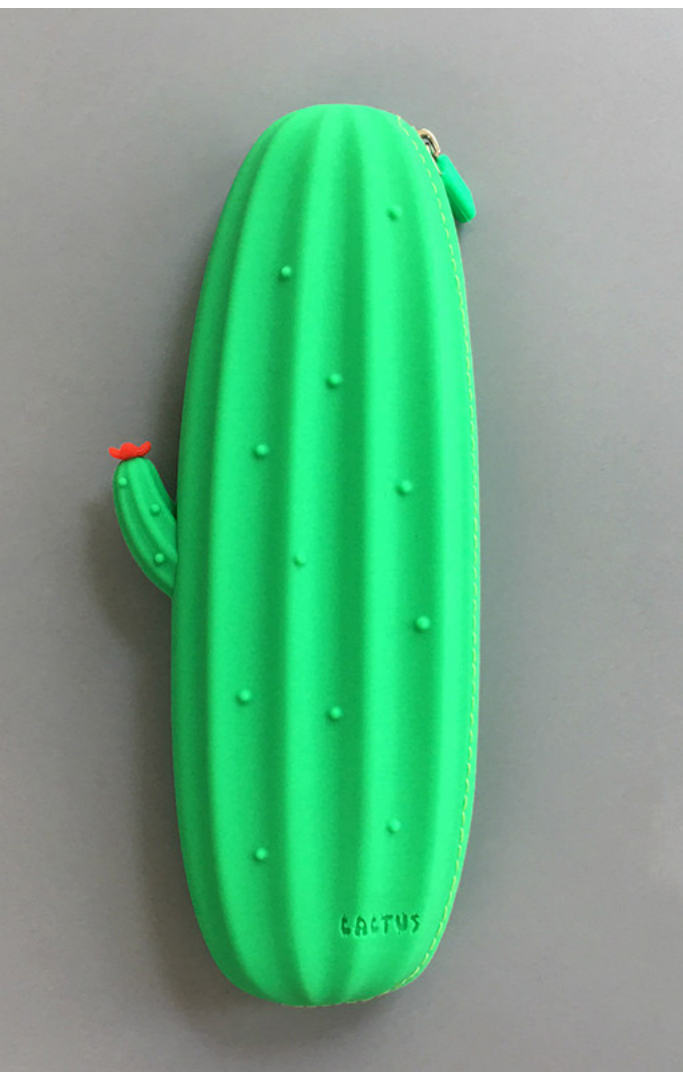

MC2230
CACTUS - ASTUCCIO SILICONE 3D
MISURA: 31 X 8 CM