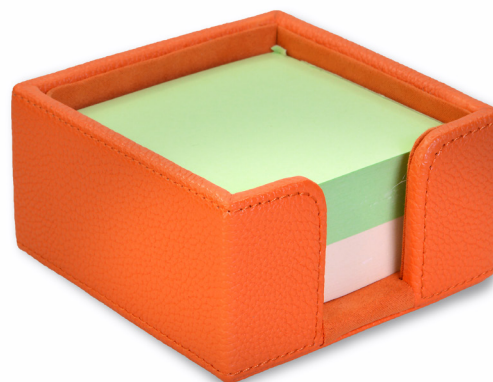

COLORE

PORTABLOCCO DA SCRIVANIA

CODICE DOGANALE
42022210

DESCRIZIONE

Cubo portafoglietti da scrivania in materiale sintetico grana dollaro

- Blocco di carta colorata in dotazione (dimensioni blocco memo: 8,5x3,5x8,5 cm)
- Carta da 75 gr.

MATERIALE

Poliuretano

Carta

Rivestimento interno in suede

DIMENSIONI

10,2x5x10,2 cm

CODICE PRODOTTO

DES028005

COLORE

TAGLIACARTE

CODICE DOGANALE
42022210

DESCRIZIONE

Tagliacarte con manico in materiale sintetico grana dollaro

- Finitura color argento

MATERIALE

Poliuretano