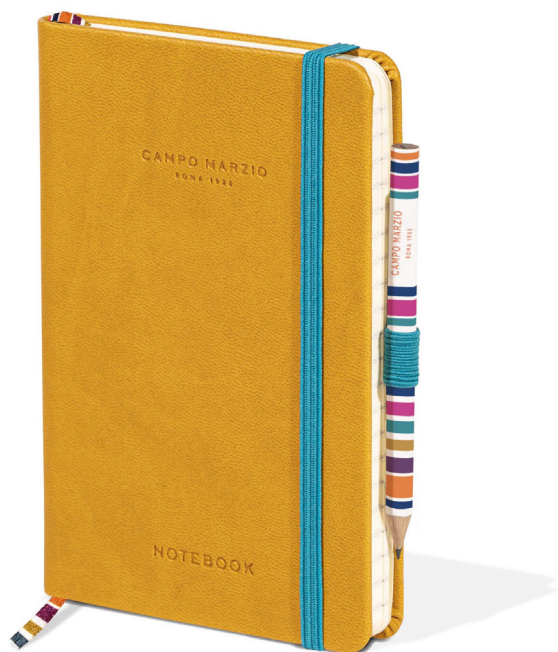

EAN

Kit 6 pz.
Formato: 13x21 cm

CODICE PRODOTTO
TUC002007MIX

Kit 6 pz.
Formato: 19x25 cm

CODICE PRODOTTO
TUC003007MIX

FUCSIA

SENAPE

BLU PETROLIO