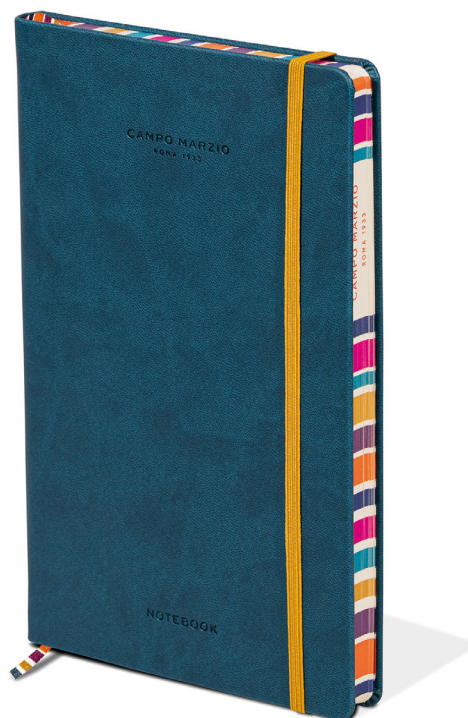

Risguardie multicolor