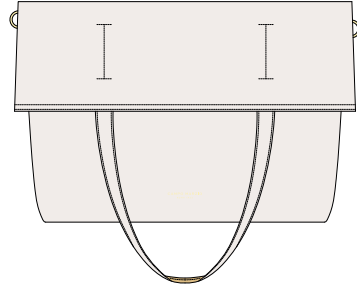

### CARATTERISTICHE

**Interno:** *pouch* piatta rimovibile con zip e cinturino da polso incluso

**Portabilità:** a spalla e a tracolla

**Altezza manici:** 18 cm

**Dimensioni:** 37,5L x 35,5A x 12P cm  
(*pouch*: 20,5L x 14,5A cm)