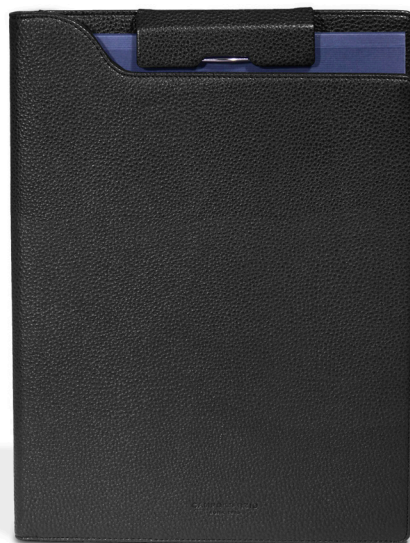

OFFICE

PORTABLOCCO CLIP A4 HUDSON PER994005

Il portfolio con clip Hudson è ideale per portare con te tutti i tuoi documenti. Grazie alla clip avrai i fogli ben fermi e sempre in perfetto ordine. Comodo e richiudibile, include anche un blocco di carta A4 per contenere tutti i tuoi appunti. All'interno delle comode tasche e un alloggiamento per la tua penna. Per non passare inosservati in ufficio.

CARATTERISTICHE

Intero: organizzato con 1 tasca e blocco A4 incluso

Dimensioni: 24L x 33A x 2P cm

Disponibile nelle seguenti colorazioni

#001 - NERO
PER994005001

#002 - BLU OCEANO
PER994005002

#003 - ROSSO CILIEGIA
PER994005003

#005 - ARANCIONE
PER994005005