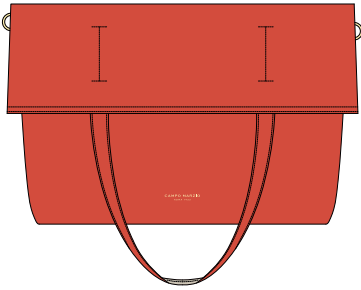

#505 - TANGERINE TANGO
COL215005505