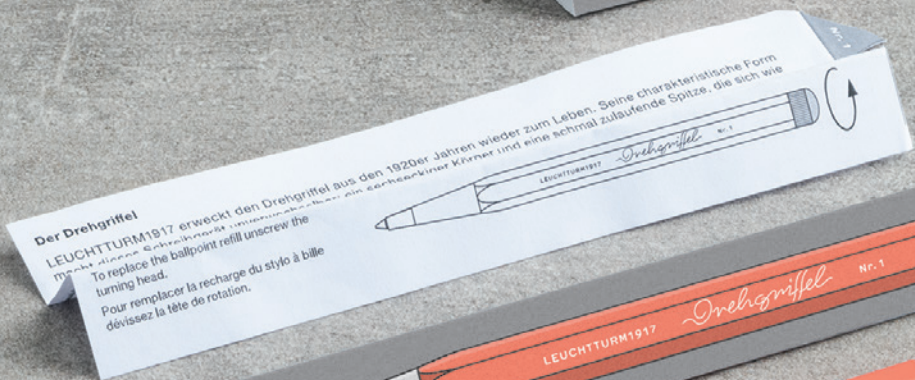

Drehgriffel

LEUCHTTURM1917 fa rivivere i Drehgriffel del 1920. “Drehgriffel” è un nome composto di origine tedesca, traducibile come penna rotante. Il suo caratteristico design rende questo strumento di scrittura davvero distintivo: un corpo esagonale con l'estremità scrivente in colore a contrasto e coordinato con quello della parte rotante. Il Drehgriffel è realizzato in alluminio e ottone fresati di precisione, colorati e quindi fissati. Il meccanismo interno è a rotazione, caricato a molla. Il Drehgriffel Nr. 1 è dotata di una cartuccia di penna a sfera con inchiostro Blu Royal.

Per sostituire la cartuccia per penne a sfera, svitare l'estremità rotante.

Disponibili le ricariche compatibili LEUCHTTURM1917 sia in nero che in Blu Royal.
Le ricariche Flow Black e Flow Blue sono entrambe acquistabili in un pack da 2 pezzi.
Maggiori informazioni: leuchtturm1917.com

Denim (Codice: 362458)

Nero (Codice: 362450)

Modulo di ordinazione

I nostri strumenti di scrittura, inclusi eventuali accessori, sono soggetti a un diverso calcolo prezzo rispetto ai taccuini e agende. Per più informazioni su condizioni di vendita dedicate, contattate il vostro account manager.