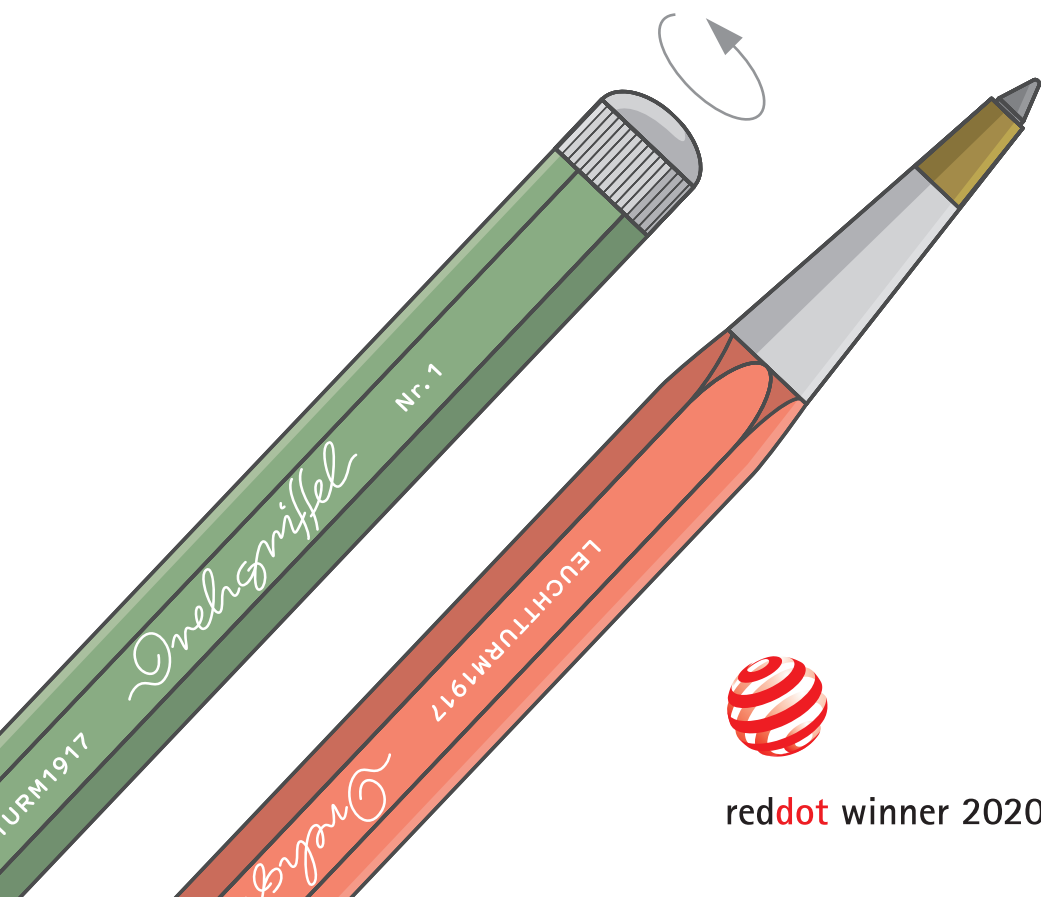

Drehgriffel

LEUCHTTURM 1917

Denken mit der Hand*

*Schreiben a mano è pensare sulla carta. I pensieri si evolvono in parole, frasi e immagini. I ricordi diventano storie. Le idee si trasformano in progetti. Gli appunti stimolano l'intuizione. Scriviamo e comprendiamo, impariamo e pensiamo, vediamo e pensiamo, con le mani.

Drehgriffel

LEUCHTTURM1917 fa rivivere i Drehgriffel del 1920. “Drehgriffel” è un nome composto di origine tedesca, traducibile come penna rotante. Il suo caratteristico design rende questo strumento di scrittura davvero distintivo: un corpo esagonale con l'estremità scrivente in colore a contrasto e coordinato con quello della parte rotante. Il Drehgriffel è realizzato in alluminio e ottone fresati di precisione, colorati e quindi fissati. Il meccanismo interno è a rotazione, caricato a molla. Il Drehgriffel Nr. 1 è dotata di una cartuccia di penna a sfera con inchiostro Blu Royal.

reddot winner 2020

Drehgriffel

flow
flow

Il display Drehgriffel è fornito con un set di 45 Drehgriffel (5 per colore) ed un campione gratuito.
(Codice: 363091)

Il blocco note può essere ordinato singolarmente.
(Codice: 363062)

Per sostituire la cartuccia per penne a sfera, svitare l'estremità rotante.

Disponibili le ricariche compatibili LEUCHTTURM1917 sia in nero che in Blu Royal.
Le ricariche Flow Black e Flow Blue sono entrambe acquistabili in un pack da 2 pezzi.
Maggiori informazioni: leuchtturm1917.com